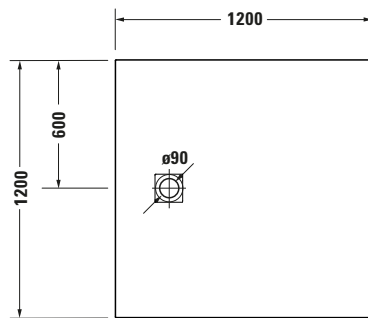

**Duschwanne**

Basis Angaben	
Langbezeichnung	Duravit Sustano Duschwanne 1200x1200 mm Dunkelgrau Matt, Bodenbündig, Halbeinbau, Aufgesetzt, Material: Verbundwerkstoff, DuroCast Nature, Quadratisch – 720279650000000

Logistik	
Artikelgewicht	23,5 kg

Weitere Informationen finden Sie hier

<https://pro.duravit.de/p/720279650000000>

Spezifikationen	
Form	Quadratisch
Rutschfestigkeitsklasse	A
<b>Farbe</b>	
Farbwert	Dunkelgrau
Glanzgrad	Matt
<b>Material</b>	
Material	Verbundwerkstoff
Materialart	DuroCast Nature
<b>Montage</b>	
Einbauart	Bodenbündig / Halbeinbau / Aufgesetzt
<b>Ablauf</b>	
Position Ablauf	Seitlich

Beschreibungstexte	
Ausschreibungstext	<p>Duravit Sustano Duschwanne Dunkelgrau Matt, Form: Quadratisch, Verbundwerkstoff, DuroCast Nature, Einbauart: Bodenbündig, Halbeinbau, Aufgesetzt, Position Ablauf: Seitlich, Rutschfestigkeitsklasse: A, CE-Kennzeichen-1: EN 14527, EAN Nr.: 4063382919878, Artikelgewicht: 23,5 kg, Abmessungen (Breite / Länge x Tiefe / Breite x Höhe): 1200 x 1200 x 30 mm, Artikel Nr.: 720279650000000, Passende Artikel: Duschwannenablauf, Abdicht-Set, Wandprofil; Artikel Nr.: 791291, 791290, 792803, 790126, 791292</p>

Vermaßung	
Breite / Länge	1200 mm
Tiefe / Breite	1200 mm
Min. Höhe mit Füßen	0 mm
Max. Höhe mit Füßen	0 mm
Höhe mit Wannenträger	0 mm
Gefälle zum Ablauf	1°
Durchmesser Ablaufloch	90 mm