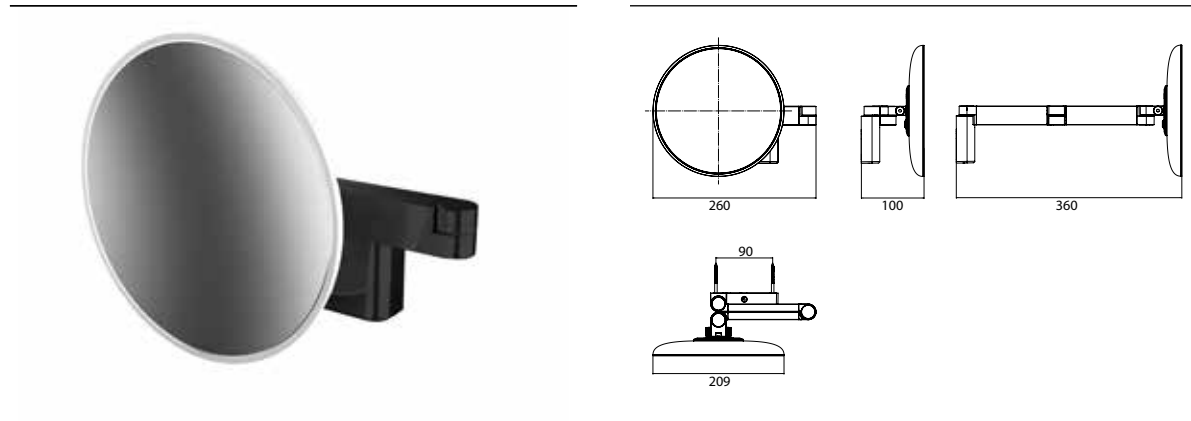

## PRODUKTINFORMATION

LED Rasier- und Kosmetikspiegel, rund, Wandmodell, Doppelgelenkarm mit Wandanschluss schwarz,  
Vergrößerung: 3-fach

Art.-Nr.1095 133 31

2 Lichttaster, Helligkeit und Lichtfarbe - kalt/warm (2.700 - 6.500 K) - stufenlos dimmbar.