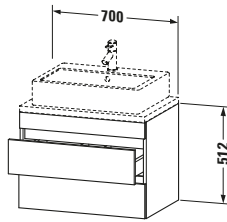

Konsolenwaschtischunterbau wandhängend

Basis Angaben	
Langbezeichnung	Duravit DuraStyle Konsolenwaschtischunterbau wandhängend, Nussbaum Matt, Rechteckig, Anzahl Schubkästen: 2 – DS530607943

Spezifikationen	
Anzahl Schubkästen	2
Für Anzahl Waschtische	1
Compact	✓
Montagegrad	Montiert

Waschplatz	
Position Becken	Mitte

Montage	
Montageart	Konsolenmontage / Wandhängend / Wandmontage

Farbe	
Farbwert	Nussbaum
Glanzgrad	Matt

Front	
Farbwert Front	Nussbaum
Glanzgrad Front	Matt

Korpus	
Glanzgrad Korpus	Matt
Material Korpus	Hochverdichtete Dreischicht-Holzspanplatte
Oberfläche Korpus	Dekor

Griff	
Ausführung Griff	Grifflos

Features	
Inneneinteilung	Optional
Selbsteinzug mit Dämpfung	✓
Siphonausschnitt	✓
Schürze	✓

Lieferumfang	
Montage	
Inkl. Befestigungsmaterial	✓
Technische Dokumentation	
Inkl. Montageanleitung	digital und gedruckt

Logistik	
Artikelgewicht	21,3 kg
Verkaufsverpackung	
Art Verkaufsverpackung	Karton
Menge / Verkaufsverpackung	1 Stk.
Ab Werk verpackt	✓
Breite Verkaufsverpackung inkl. Artikel	630 mm
Höhe Verkaufsverpackung inkl. Artikel	860 mm
Tiefe Verkaufsverpackung inkl. Artikel	565 mm
Gewicht Verkaufsverpackung inkl. Artikel	25,5 kg
Anzahl Packstücke	1

Vermaßung	
Breite / Länge	700 mm
Höhe	512 mm
Tiefe / Breite	478 mm
Min. Wandabstand	20 mm

Passende Produkte	
Passende Artikel	
	Raumsparsiphon # 005076 Universal
	Inneneinteilung # UV9846 Universal

Notwendige Artikel	
	Konsole # DS101C DuraStyle
	Konsole # DS105C DuraStyle
	Konsole # DS100C DuraStyle
	Konsole # DS104C DuraStyle

Weitere Informationen finden Sie hier

<https://pro.duravit.de/p/DS530607943>