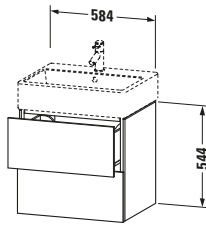

L-Cube # LC627500707

Design by Christian Werner

Waschtischunterbau wandhängend

Basis Angaben	
Langbezeichnung	Duravit L-Cube Waschtischunterbau wandhängend, Betongrau Matt, Rechteckig, Anzahl Schubkästen: 2, Tip-on Technik – LC627500707

Spezifikationen	
Anzahl Schubkästen	2
Für Anzahl Waschtische	1
Montagegrad	Montiert
Waschplatz	
Position Becken	Mitte
Montage	
Montageart	Montage unter Waschtisch / Wandhängend / Wandmontage
Farbe	
Farbwert	Betongrau
Glanzgrad	Matt
Front	
Farbwert Front	Betongrau
Glanzgrad Front	Matt
Korpus	
Glanzgrad Korpus	Matt
Material Korpus	Hochverdichtete Dreischicht-Holzspanplatte
Oberfläche Korpus	Dekor
Griff	
Ausführung Griff	Grifflos

Features	
Tip-on Technik	✓
Einrichtungssystem	Optional
Selbsteinzug mit Dämpfung	✓

Lieferumfang	
Montage	
Inkl. Befestigungsmaterial	✓
Technische Dokumentation	
Inkl. Montageanleitung	digital und gedruckt

Logistik	
Artikelgewicht	27 kg
Verkaufsverpackung	
Art Verkaufsverpackung	Karton
Menge / Verkaufsverpackung	1 Stk.
Ab Werk verpackt	✓
Breite Verkaufsverpackung inkl. Artikel	620 mm
Höhe Verkaufsverpackung inkl. Artikel	700 mm
Tiefe Verkaufsverpackung inkl. Artikel	550 mm
Gewicht Verkaufsverpackung inkl. Artikel	30,5 kg
Anzahl Packstücke	1

Vermaßung	
Breite / Länge	584 mm
Höhe	544 mm
Tiefe / Breite	459 mm
Min. Wandabstand	0 mm

Passende Produkte	
Passende Artikel	
	Raumsparsiphon # 005076 Universal
	Einrichtungssystem Set # UV0510 Universal
	Waschtisch # 235060 Vero Air
Notwendige Artikel	
	Waschtisch # 235060 Vero Air

Weitere Informationen finden Sie hier

<https://pro.duravit.de/p/LC627500707>