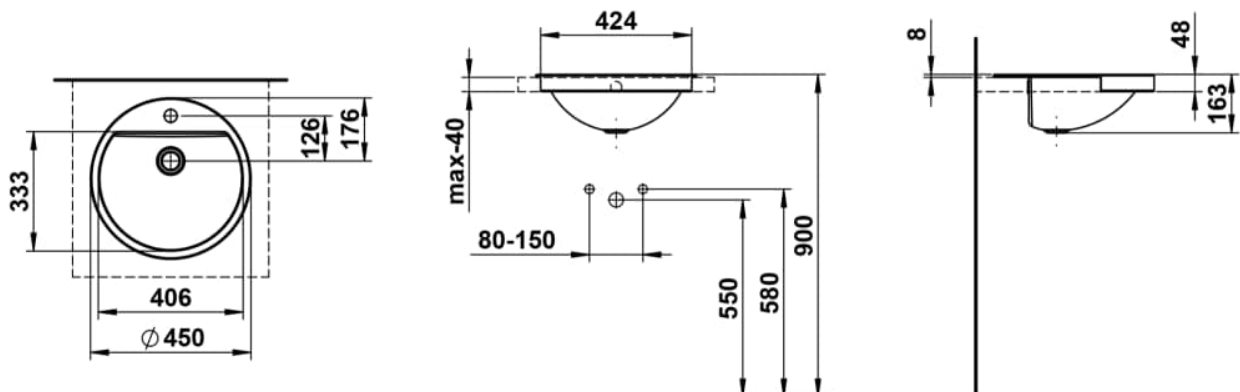

TECHNISCHE ZEICHNUNGEN