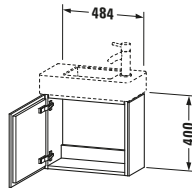

L-Cube # LC6246L7979

Design by Christian Werner

Waschtischunterbau wandhängend

Basis Angaben	
Langbezeichnung	Duravit L-Cube Waschtischunterbau wandhängend, Nussbaum Matt, Rechteckig, Anzahl Türen: 1 – LC6246L7979

Spezifikationen	
Tür	
Anzahl Türen	1
Türanschlag	Links
Für Anzahl Waschtische	1
Montagegrad	Montiert
Waschplatz	
Position Becken	Mitte
Montage	
Montageart	Montage unter Waschtisch / Wandhängend / Wandmontage
Farbe	
Farbwert	Nussbaum
Glanzgrad	Matt
Front	
Farbwert Front	Nussbaum
Glanzgrad Front	Matt
Korpus	
Glanzgrad Korpus	Matt
Material Korpus	Hochverdichtete Dreischicht-Holzspanplatte
Oberfläche Korpus	Dekor
Griff	
Ausführung Griff	Grifflos

Features	
Automatiktürscharnier mit Dämpfung	✓

Lieferumfang	
Montage	
Inkl. Befestigungsmaterial	✓
Technische Dokumentation	
Inkl. Montageanleitung	digital und gedruckt

Logistik	
Artikelgewicht	11,1 kg
Verkaufsverpackung	
Art Verkaufsverpackung	Karton
Menge / Verkaufsverpackung	1 Stk.
Ab Werk verpackt	✓
Breite Verkaufsverpackung inkl. Artikel	555 mm
Höhe Verkaufsverpackung inkl. Artikel	450 mm
Tiefe Verkaufsverpackung inkl. Artikel	525 mm
Gewicht Verkaufsverpackung inkl. Artikel	14,5 kg
Anzahl Packstücke	1

Vermaßung	
Breite / Länge	480 mm
Höhe	400 mm
Tiefe / Breite	240 mm
Min. Wandabstand	50 mm

Passende Produkte	
Passende Artikel	
	Raumsparsiphon # 005076 Universal
	Handwaschbecken # 072450 Vero Air
Notwendige Artikel	
	Handwaschbecken # 072450 Vero Air

Weitere Informationen finden Sie hier

<https://pro.duravit.de/p/LC6246L7979>