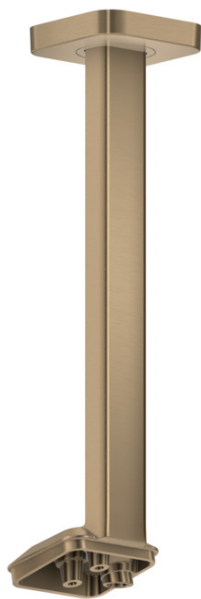

AXOR ShowerSphere
Deckenanschluss 300 mm für Kopfbrause 1jet
Oberfläche: **Brushed Bronze** Artikelnummer: **39767140**

Beschreibung

Merkmale

- Länge: 300 mm
- Installationsart: Aufputzmontage
- Material: Metall
- Anschlussart: kompatibel für internationale Installation mit G 1/2 und USA-Installation mit NPT 1/2
- geeignet für: Kopfbrause 1jet

Produktabbildung