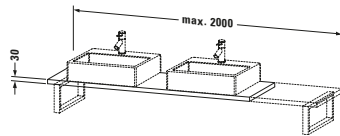

DuraStyle # DS105C09191

Design by Matteo Thun & Antonio Rodriguez

Konsole

Basis Angaben	
Langbezeichnung	Duravit DuraStyle Konsole, Taupe Matt, Rechteckig, Anzahl Ausschnitte: 2 – DS105C09191
Artikel Nr.	DS105C09191

Spezifikationen	
Anzahl Ausschnitte	2
Compact	✓
Oberfläche	Dekor
Oberflächenbehandlung	Direktbeschichtet

Montage	
Montageart	Wandhängend / Wandmontage
Einbauart	Vorwand

Farbe	
Farbwert	Taupe
Glanzgrad	Matt

Material	
Material	Hochverdichtete Dreischicht-Holzspanplatte

Waschplatz	
Position Becken	Links / Rechts

Features	
Hahnlochbohrungen möglich	✓

Lieferumfang	
Technische Dokumentation	
Inkl. Montageanleitung	digital und gedruckt

Logistik	
Artikelgewicht	14,5 kg
Verkaufsverpackung	
Art Verkaufsverpackung	Karton
Menge / Verkaufsverpackung	1 Stk.
Ab Werk verpackt	✓
Breite Verkaufsverpackung inkl. Artikel	615 mm
Höhe Verkaufsverpackung inkl. Artikel	2080 mm
Tiefe Verkaufsverpackung inkl. Artikel	140 mm
Gewicht Verkaufsverpackung inkl. Artikel	18,5 kg
Anzahl Packstücke	1

Passende Produkte	
Passende Artikel	
	Korpusblende # DS5399 DuraStyle
	Handtuchhalter # UV9986 Universal
	Handtuchhalter # UV9985 Universal
	Handtuchhalter # UV9959 Universal
Notwendige Artikel	
	Konsolenträger # UV9926 Universal
	Konsolenträger # UV9917 Universal
	Konsolenträger # UV9902 Universal

Vermaßung	
Breite / Länge	800 mm
Min. Variable Breite / Länge	800 mm
Max. Variable Breite / Länge	2000 mm
Höhe	30 mm
Tiefe / Breite	480 mm

Weitere Informationen finden Sie hier

<https://pro.duravit.de/p/DS105C09191>