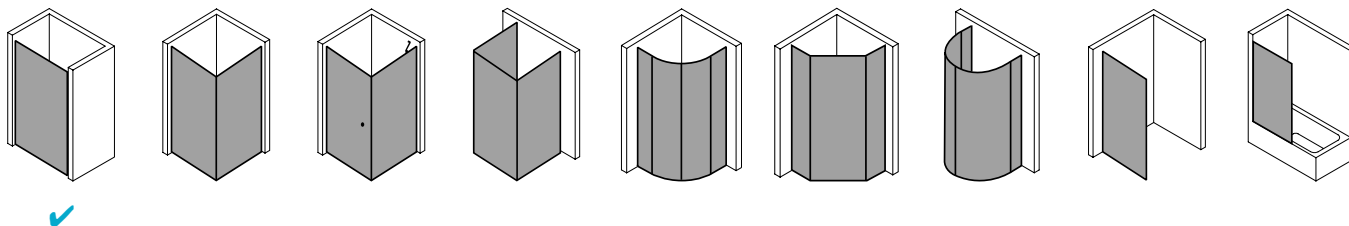

- Energiemanagement zertifiziert nach DIN EN 50001:2011.

Technische Daten

Höhe	2000 mm
Breite	900 mm
Tiefe	31 mm
Oberfläche	Silber Hochglanz
Glas	ESG Klar
Beschichtung	CLEAN
Wanneneinbaumaß	880-910 mm
Anschlag	rechts
Türart	

Einbausituation