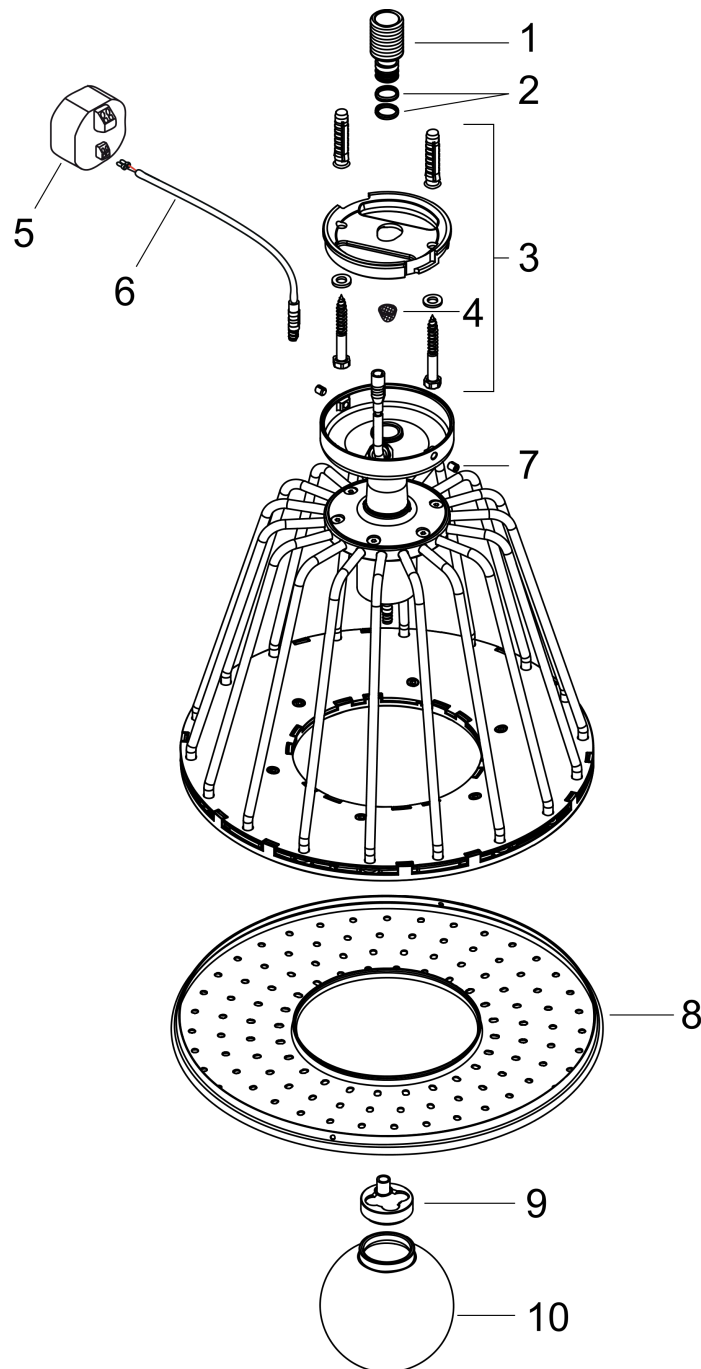

AXOR LampShower/Nendo
LampShower 275 1jet mit Deckenanschluss
 Oberfläche: **Brushed Bronze** Artikelnummer: **26032140**

Beschreibung

Merkmale

- besteht aus: Kopfbrause, Deckenanschluss
- Brausekopfgrösse: 275 mm
- Strahlart: Rain
- Durchflussmenge Rain (bei 3 bar): 18 l/min
- Maximale Durchflussmenge bei 3 bar: 18 l/min
- Mindestfliessdruck: 2 bar
- Strahlzonen: körperumhüllender und zur Mitte hin konzentrierter Brausestrahl
- Kugelgelenk: Kopfbrause im Winkel verstellbar
- Material Strahlscheibe: Metall
- Metalldeckenanschluss
- Deckenanschlusslänge: 120 mm
- Strahlscheibe zur Reinigung abnehmbar
- Montage: Deckenmontage
- Anschlussgewinde: G 1/2
- mit integrierter Beleuchtung
- Lampe: LED
- Spannungsversorgung: 12 V
- Transformator Unterputz Netzteil 12 V, 12 W
- Eingangsspannung: 100 - 240 V AC / 50/60 Hz
- Ausgangsspannung: 12 V DC
- Farbtemperatur: 2700 K
- Energieeffizienzklasse: enthält eine Lichtquelle der Energieeffizienzklasse G

Durchflussdiagramm

Die Verbrauchswerte wurden praxisnah mit den dazugehörigen Armaturen (Thermostat/Mischer/Unterputzventil) gemessen.

AXOR LampShower/Nendo
LampShower 275 1jet mit Deckenanschluss
 Oberfläche: **Brushed Bronze** Artikelnummer: **26032140**

Explosionszeichnung

Baujahr: >02/22

AXOR LampShower/Nendo
LampShower 275 1jet mit Deckenanschluss
 Oberfläche: **Brushed Bronze** Artikelnummer: **26032140**

Ersatzteilliste

Baujahr: >02/22

Pos.	Beschreibung	Artikelnummer	Preis	VE
1	Anschlußnippel G½	92179000	45.85 CHF	1
2	O-Ring 11x2	98127000	3.25 CHF	1
3	Befestigungssatz	92180000	128.65 CHF	1
4	Sieb	97735000	3.25 CHF	1
5	Transformator	95585000	166.45 CHF	1
6	Kabel für Beleuchtung (12 V)	95586000	72.55 CHF	1
7	Madenschraube M5x6	98482000	3.25 CHF	1
8	Strahlscheibe kpl.	92181140	509.20 CHF	1
9	Leuchtmittel	93006000	103.25 CHF	1
10	Leuchtenglas	92182000	128.65 CHF	1