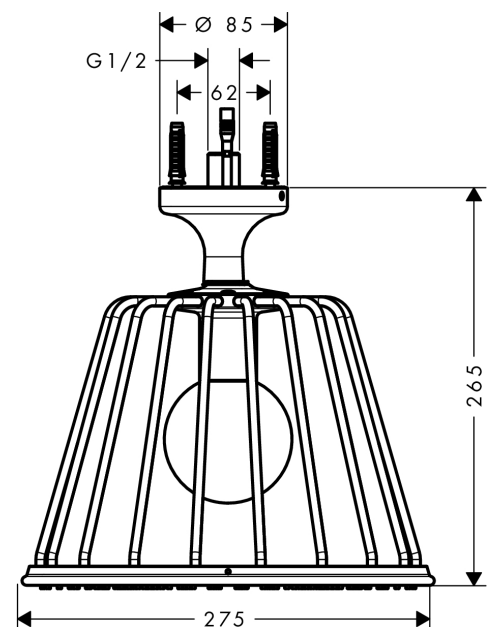

AXOR LampShower/Nendo
LampShower 275 1jet mit Deckenanschluss
 Oberfläche: **Brushed Bronze** Artikelnummer: **26032140**

Beschreibung

Merkmale

- besteht aus: Kopfbrause, Deckenanschluss
- Brausekopfgrösse: 275 mm
- Strahlart: Rain
- Durchflussmenge Rain (bei 3 bar): 18 l/min
- Maximale Durchflussmenge bei 3 bar: 18 l/min
- Mindestfliessdruck: 2 bar
- Strahlzonen: körperumhüllender und zur Mitte hin konzentrierter Brausestrahl
- Kugelgelenk: Kopfbrause im Winkel verstellbar
- Material Strahlscheibe: Metall
- Metalldeckenanschluss
- Deckenanschlusslänge: 120 mm
- Strahlscheibe zur Reinigung abnehmbar
- Montage: Deckenmontage
- Anschlussgewinde: G 1/2
- mit integrierter Beleuchtung
- Lampe: LED
- Spannungsversorgung: 12 V
- Transformator Unterputz Netzteil 12 V, 12 W
- Eingangsspannung: 100 - 240 V AC / 50/60 Hz
- Ausgangsspannung: 12 V DC
- Farbtemperatur: 2700 K
- Energieeffizienzklasse: enthält eine Lichtquelle der Energieeffizienzklasse G

Artikeldetails

TEAM-Nr. 758786.186
 Preis exkl. MwSt. 2585.00 CHF

Technologie

Zertifikate / Nachhaltigkeit

Produktabbildung

Maßzeichnung

AXOR LampShower/Nendo
LampShower 275 1jet mit Deckenanschluss
 Oberfläche: **Brushed Bronze** Artikelnummer: **26032140**

Explosionszeichnung

Baujahr: >02/22

AXOR LampShower/Nendo
LampShower 275 1jet mit Deckenanschluss
 Oberfläche: **Brushed Bronze** Artikelnummer: **26032140**

Ersatzteilliste

Baujahr: >02/22

Pos.	Beschreibung	Artikelnummer	Preis	VE
1	Anschlußnippel G½	92179000	45.85 CHF	1
2	O-Ring 11x2	98127000	3.25 CHF	1
3	Befestigungssatz	92180000	128.65 CHF	1
4	Sieb	97735000	3.25 CHF	1
5	Transformator	95585000	166.45 CHF	1
6	Kabel für Beleuchtung (12 V)	95586000	72.55 CHF	1
7	Madenschraube M5x6	98482000	3.25 CHF	1
8	Strahlscheibe kpl.	92181140	509.20 CHF	1
9	Leuchtmittel	93006000	103.25 CHF	1
10	Leuchtenglas	92182000	128.65 CHF	1