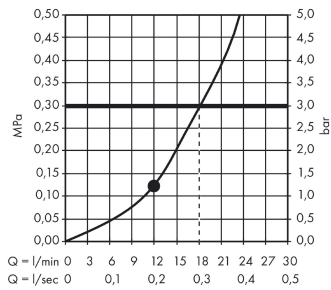

AXOR LampShower/Nendo
LampShower 275 1jet mit Deckenanschluss
Oberfläche: **Brushed Bronze** Artikelnummer: **26032140**

Durchflussdiagramm

Die Verbrauchswerte wurden praxisnah mit den dazugehörigen Armaturen (Thermostat/Mischer/Unterputzventil) gemessen.