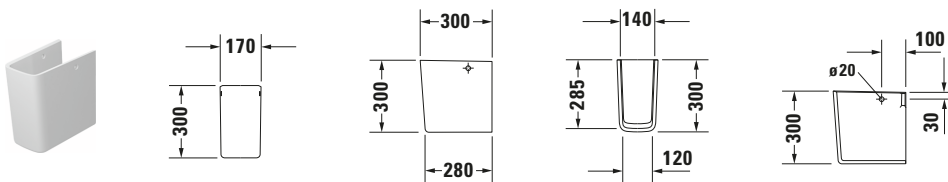

Halbsäule

Basis Angaben	
Langbezeichnung	Duravit ME by Starck Halbsäule Weiß Hochglanz – 08584000001

Spezifikationen	
Farbe	
Farbwert	Weiß
Glanzgrad	Hochglanz
Material	
Material	Keramik

Features	
Oberflächenveredelung	
WonderGliss	✓

Logistik	
Artikelgewicht	7 kg

Passende Produkte

Passende Artikel	
	Waschtisch # 233565 ME by Starck
	Befestigung # 0055030000 Universal
	Waschtisch # 233560 ME by Starck
	Waschtisch # 233555 ME by Starck
	Waschtisch # 233653 ME by Starck
	Waschtisch # 233663 ME by Starck
	Waschtisch # 233683 ME by Starck
	Waschtisch # 233610 ME by Starck
	Waschtisch # 233612 ME by Starck
	Waschtisch # 236112 ME by Starck

Weitere Informationen finden Sie hier

<https://pro.duravit.de/p/08584000001>
Beschreibungstexte

Ausschreibungstext	Duravit ME by Starck Halbsäule Weiß Hochglanz, Designer: Philippe Starck, Sanitärkeramik, Wandhängend, Inkl. Befestigungsmaterial, EAN Nr.: 4053424034867, Artikelgewicht: 7 kg, Abmessungen (Breite / Länge x Tiefe / Breite x Höhe): 170 x 300 x 300 mm, WonderGliss, Artikel Nr.: 08584000001
--------------------	--