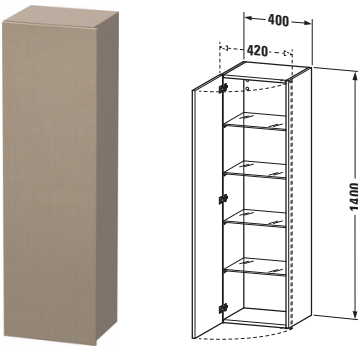

Hochschrank

Basis Angaben	
Langbezeichnung	Duravit DuraStyle Hochschrank, Leinen Matt, Rechteckig, Anzahl Türen: 1 – DS1219R7543
Artikel Nr.	DS1219R7543

Spezifikationen	
Tür	
Anzahl Türen	1
Türanschlag	Rechts
Böden	
Anzahl Glasfachböden	4
Montage	
Montageart	Wandhängend / Wandmontage
Montagegrad	Montiert
Farbe	
Farbwert	Leinen
Glanzgrad	Matt
Front	
Farbwert Front	Leinen
Glanzgrad Front	Matt
Material Front	Hochverdichtete Dreischicht-Holzspanplatte
Korpus	
Farbwert Korpus	Basalt
Glanzgrad Korpus	Matt
Material Korpus	Hochverdichtete Dreischicht-Holzspanplatte
Oberfläche Korpus	Dekor
Griff	
Ausführung Griff	Grifflos

Features	
Automatiktürscharnier mit Dämpfung	✓

Lieferumfang	
Montage	
Inkl. Befestigungsmaterial	✓
Technische Dokumentation	
Inkl. Montageanleitung	digital und gedruckt

Logistik	
Artikelgewicht	26 kg
Verkaufsverpackung	
Art Verkaufsverpackung	Karton
Menge / Verkaufsverpackung	1 Stk.
Ab Werk verpackt	✓
Breite Verkaufsverpackung inkl. Artikel	550 mm
Höhe Verkaufsverpackung inkl. Artikel	1480 mm
Tiefe Verkaufsverpackung inkl. Artikel	410 mm
Gewicht Verkaufsverpackung inkl. Artikel	31,3 kg
Anzahl Packstücke	1

Vermaßung	
Breite / Länge	400 mm
Min. Variable Breite / Länge	0 mm
Max. Variable Breite / Länge	0 mm
Höhe	1400 mm
Tiefe / Breite	360 mm
Min. Wandabstand	20 mm
Min. Abstand Anbau Möbel	20 mm

Weitere Informationen finden Sie hier