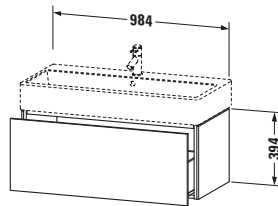

L-Cube # LC617800707

Design by Christian Werner

Waschtischunterbau wandhängend

Basis Angaben	
Langbezeichnung	Duravit L-Cube Waschtischunterbau wandhängend, Betongrau Matt, Rechteckig, Anzahl Auszüge: 1, Tip-on Technik – LC617800707

Spezifikationen	
Anzahl Auszüge	1
Für Anzahl Waschtische	1
Montagegrad	Montiert
Waschplatz	
Position Becken	Mitte
Montage	
Montageart	Montage unter Waschtisch / Wandhängend / Wandmontage
Farbe	
Farbwert	Betongrau
Glanzgrad	Matt
Front	
Farbwert Front	Betongrau
Glanzgrad Front	Matt
Korpus	
Glanzgrad Korpus	Matt
Material Korpus	Hochverdichtete Dreischicht-Holzspanplatte
Oberfläche Korpus	Dekor
Griff	
Ausführung Griff	Grifflos

Notwendige Artikel	
	Raumsparsiphon # 005076 Universal
	Waschtisch # 235010 Vero Air

Vermaßung	
Breite / Länge	984 mm
Höhe	394 mm
Tiefe / Breite	459 mm
Min. Wandabstand	0 mm

Weitere Informationen finden Sie hier