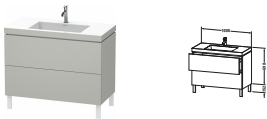

# L-Cube # LC6938O0707

Design by Christian Werner

c-bonded Set bodenstehend

Basis Angaben	
Langbezeichnung	Duravit L-Cube c-bonded Set bodenstehend, Betongrau Matt, Rechteckig, Anzahl Auszüge: 2, Tip-on Technik – LC6938O0707

Spezifikationen	
<b>Keramik</b>	
Anzahl Waschplätze	1
Position Becken	Mitte
Anzahl Hahnlöcher pro Waschplatz	1
<b>Griff</b>	
Ausführung Griff	Grifflos
<b>Front</b>	
Farbwert Front	Betongrau
Glanzgrad Front	Matt
Material Front	Hochverdichtete Dreischicht-Holzspanplatte
<b>Korpus</b>	
Farbwert Korpus	Betongrau
Glanzgrad Korpus	Matt
Material Korpus	Hochverdichtete Dreischicht-Holzspanplatte
Oberfläche Korpus	Dekor

Features	
Tip-on Technik	✓
Selbsteinzug mit Dämpfung	✓

Lieferumfang	
Inkl. Raumsiphon	✓
<b>Montage</b>	
Inkl. Befestigungsmaterial	✓
<b>Technische Dokumentation</b>	
Inkl. Pflegeanleitung	digital und gedruckt
Inkl. Montageanleitung	digital und gedruckt
<b>Set Attribute</b>	
Inkl. Schaftventil	Nein
Inkl. Push-Open Ventil	Nein

Vermaßung	
Breite / Länge	1000 mm
Höhe	698 mm
Tiefe / Breite	480 mm
Min. Wandabstand	0 mm

Weitere Informationen finden Sie hier

<https://pro.duravit.de/p/LC6938O0707>