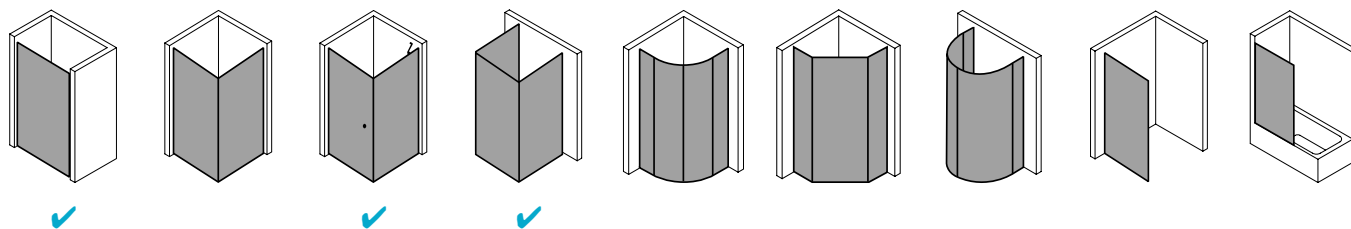

Technische Daten

Höhe	1850 mm
Breite	1000 mm
Tiefe	31 mm
Oberfläche	Silber Hochglanz
Glas	ESG SR Opaco
Beschichtung	ohne
Wanneneinbaumaß (SW)	980-1.010 mm
Glasaußenkante	955-985 mm
Anschlag	links
Türart	

Einbausituation