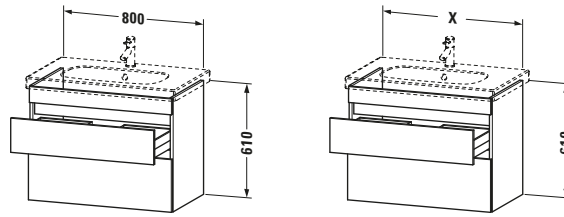

## Waschtischunterbau wandhängend

Basis Angaben	
Langbezeichnung	Duravit DuraStyle Waschtischunterbau wandhängend, Eiche Natur Matt, Rechteckig, Anzahl Schubkästen: 2 – DS648403030

Lieferumfang	
<b>Montage</b>	
Inkl. Befestigungsmaterial	✓
<b>Technische Dokumentation</b>	
Inkl. Montageanleitung	digital und gedruckt

Weitere Informationen finden Sie hier

<https://pro.duravit.de/p/DS648403030>

Spezifikationen	
Anzahl Schubkästen	2
Für Anzahl Waschtische	1
Montagegrad	Montiert
<b>Waschplatz</b>	
Position Becken	Mitte
<b>Montage</b>	
Montageart	Montage unter Waschtisch / Wandhängend / Wandmontage
<b>Farbe</b>	
Farbwert	Eiche Natur
Glanzgrad	Matt
<b>Front</b>	
Farbwert Front	Eiche Natur
Glanzgrad Front	Matt
<b>Korpus</b>	
Glanzgrad Korpus	Matt
Material Korpus	Hochverdichtete Dreischicht-Holzspanplatte
Oberfläche Korpus	Dekor
<b>Griff</b>	
Ausführung Griff	Grifflos

Logistik	
Artikelgewicht	26,5 kg
<b>Verkaufsverpackung</b>	
Art Verkaufsverpackung	Karton
Menge / Verkaufsverpackung	1 Stk.
Ab Werk verpackt	✓
Breite Verkaufsverpackung inkl. Artikel	840 mm
Höhe Verkaufsverpackung inkl. Artikel	720 mm
Tiefe Verkaufsverpackung inkl. Artikel	540 mm
Gewicht Verkaufsverpackung inkl. Artikel	30 kg
Anzahl Packstücke	1

Vermaßung	
Breite / Länge	800 mm
Höhe	610 mm
Tiefe / Breite	453 mm
Min. Wandabstand	0 mm

Passende Produkte	
<b>Passende Artikel</b>	
	Inneneinteilung <b># UV9845</b> Universal
	Waschtisch <b># 034285</b> D-Code
<b>Notwendige Artikel</b>	
	Waschtisch <b># 034285</b> D-Code