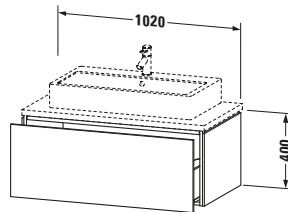

Konsolenwaschtischunterbau wandhängend

Basis Angaben	
Langbezeichnung	Duravit L-Cube Konsolenwaschtischunterbau wandhängend, Nussbaum Matt, Rechteckig, Anzahl Auszüge: 1, Tip-on Technik – LC581407979

Lieferumfang	
Montage	
Inkl. Befestigungsmaterial	✓
Technische Dokumentation	
Inkl. Montageanleitung	digital und gedruckt

Passende Produkte	
Passende Artikel	
	Raumsparsiphon # 005076 Universal
	Einrichtungssystem Set # UV0517 Universal

Spezifikationen	
Anzahl Auszüge	1
Für Anzahl Waschtische	1
Montagegrad	Montiert
Waschplatz	
Position Becken	Mitte
Montage	
Montageart	Konsolenmontage / Wandhängend / Wandmontage
Farbe	
Farbwert	Nussbaum
Glanzgrad	Matt
Front	
Farbwert Front	Nussbaum
Glanzgrad Front	Matt
Korpus	
Glanzgrad Korpus	Matt
Material Korpus	Hochverdichtete Dreischicht-Holzspanplatte
Oberfläche Korpus	Dekor
Griff	
Ausführung Griff	Grifflos

Logistik	
Artikelgewicht	27,5 kg
Verkaufsverpackung	
Art Verkaufsverpackung	Karton
Menge / Verkaufsverpackung	1 Stk.
Ab Werk verpackt	✓
Breite Verkaufsverpackung inkl. Artikel	615 mm
Höhe Verkaufsverpackung inkl. Artikel	1060 mm
Tiefe Verkaufsverpackung inkl. Artikel	550 mm
Gewicht Verkaufsverpackung inkl. Artikel	32 kg
Anzahl Packstücke	1

Notwendige Artikel	
	Konsolle # LC103C L-Cube
	Konsolle # LC107C L-Cube
	Konsolle # LC102C L-Cube
	Konsolle # LC106C L-Cube

Vermaßung	
Breite / Länge	1020 mm
Höhe	400 mm
Tiefe / Breite	547 mm
Min. Wandabstand	20 mm