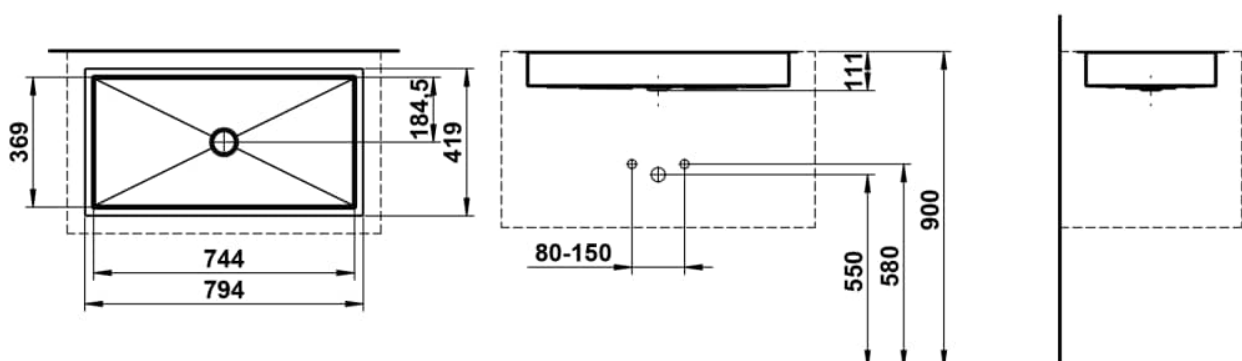

METAPHOR

Einbauwaschtisch von unten, glasierter Stahl, ohne Armaturenbank, ohne Hahnloch, ohne Überlauf, inklusive Befestigungsset, Schaftventil

MASSE

Länge	794 mm
Breite	419 mm
Höhe	111 mm

FARBEN UND OBERFLÄCHEN

000 Weiss

AUSFÜHRUNGEN

112 - ohne Hahnloch, ohne Überlauf

Back glazed

Beckenbreite (mm) : 379

Beckenlänge (mm) : 754

Beckenposition : In der Mitte

Befestigungsatz : Enthalten

Einbauart : Einbau von unten

Form : Rechteckig

Gewicht (kg) : 16,9

Hahnloch : Ohne Hahnlöcher

Interne Form : Rechteckig

Material : Glasierter Stahl

Nettogewicht in kg : 13,2

Ohne Überlauf

Unterseite glasiert

Überlauf-Typ : Standard

TECHNISCHE ZEICHNUNGEN

METAPHOR

Metaphor – ein Becken, das in seiner Form den Raum neu definiert. Rechteckig, klar und präzise, strahlt es eine unverkennbare Eleganz aus. Die schmalen Radien verleihen ihm eine feine, fast skulpturale Leichtigkeit, die das Design zugleich modern und subtil macht. Trotz seiner großzügigen Dimensionen bleibt Metaphor stets leicht und unaufdringlich. Es wirkt nicht dominant, sondern fügt sich harmonisch in den Raum ein und bietet gleichzeitig eine außergewöhnliche Weite. Jede Linie, jeder Übergang ist bewusst gewählt, um das Becken zu einem Meisterwerk der Reduktion zu machen. Die rechteckige Form steht für Klarheit und Struktur, die sanften Radien sorgen für eine weiche, angenehme Haptik.