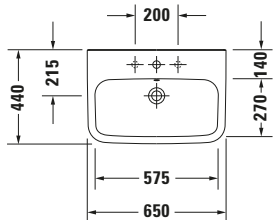

Waschtisch

Basis Angaben	
Langbezeichnung	Duravit DuraStyle Waschtisch 650 mm Weiß Hochglanz, Hahnlochbank, Anzahl Hahnlöcher pro Waschplatz: 1, Überlauf – 2319650000

Spezifikationen	
Farbe	
Farbwert	Weiß
Innenfarbe	Weiß
Aussenfarbe	Weiß
Glanzgrad	Hochglanz
Glanzgrad Innen	Hochglanz
Glanzgrad Außen	Hochglanz
Überlauf	
Überlauf	✓
Waschplatz	
Anzahl Hahnlöcher pro Waschplatz	1
Material	
Material	Keramik

Features	
Waschplatz	
Hahnlochbank	✓
Waschtisch	
Von unten glasiert	✓

Logistik	
Artikelgewicht	18,4 kg

Passende Produkte	
Passende Artikel	
	Push-open Ventil # 0050521000 Universal
	Push-open Ventil # 0050524600 Universal
	Push-open Ventil # 005052 Universal
	Standsäule # 085829 DuraStyle
	Halbsäule # 085830 DuraStyle

Beschreibungstexte	
Ausschreibungstext	Duravit DuraStyle Waschtisch Weiß Hochglanz 650 mm, Designer: Matteo Thun & Antonio Rodriguez, Sanitärkeramik, Wandhängend, Überlauf, Position Ablauf: Mitte, Von unten glasiert, Anzahl Becken: 1, Beckenform: Rechteckig, Position Becken: Mitte, Position Hahnloch: Mitte, Weiß Hochglanz, Geeignet für Halbsäule, Geeignet für Standsäule, Hahnlochbank, CE-Kennzeichen-1: EN 14688, EAN Nr.: 4021534851063, Artikelgewicht: 18,4 kg, Beckenbreite: 575 mm, Beckentiefe: 270 mm, Abmessungen (Breite / Länge x Tiefe / Breite x Höhe): 650 x 440 x 170 mm, Artikel Nr.: 2319650000