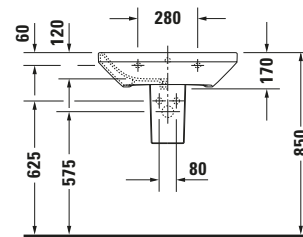

Waschtisch

Basis Angaben	
Langbezeichnung	Duravit DuraStyle Waschtisch 650 mm Weiß Hochglanz, Hahnlochbank, Anzahl Hahnlöcher pro Waschplatz: 1, Überlauf – 2319650000

Spezifikationen	
Farbe	
Farbwert	Weiß
Innenfarbe	Weiß
Aussenfarbe	Weiß
Glanzgrad	Hochglanz
Glanzgrad Innen	Hochglanz
Glanzgrad Außen	Hochglanz
Überlauf	
Überlauf	✓
Waschplatz	
Anzahl Hahnlöcher pro Waschplatz	1
Material	
Material	Keramik

Features	
Waschplatz	
Hahnlochbank	✓
Waschtisch	
Von unten glasiert	✓

Logistik	
Artikelgewicht	18,4 kg

Passende Produkte	
Passende Artikel	
	Push-open Ventil # 0050521000 Universal
	Push-open Ventil # 0050524600 Universal
	Push-open Ventil # 005052 Universal
	Standsäule # 085829 DuraStyle
	Halbsäule # 085830 DuraStyle

Beschreibungstexte	
Ausschreibungstext	Duravit DuraStyle Waschtisch Weiß Hochglanz 650 mm, Designer: Matteo Thun & Antonio Rodriguez, Sanitärkeramik, Wandhängend, Überlauf, Position Ablauf: Mitte, Von unten glasiert, Anzahl Becken: 1, Beckenform: Rechteckig, Position Becken: Mitte, Position Hahnloch: Mitte, Weiß Hochglanz, Geeignet für Halbsäule, Geeignet für Standsäule, Hahnlochbank, CE-Kennzeichen-1: EN 14688, EAN Nr.: 4021534851063, Artikelgewicht: 18,4 kg, Beckenbreite: 575 mm, Beckentiefe: 270 mm, Abmessungen (Breite / Länge x Tiefe / Breite x Höhe): 650 x 440 x 170 mm, Artikel Nr.: 2319650000