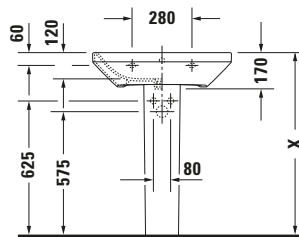

Waschtisch

Basis Angaben	
Langbezeichnung	Duravit DuraStyle Waschtisch 650 mm Weiß Hochglanz, Hahnlochbank, Anzahl Hahnlöcher pro Waschplatz: 1, Überlauf – 2319650000

Spezifikationen	
Farbe	
Farbwert	Weiß
Innenfarbe	Weiß
Aussenfarbe	Weiß
Glanzgrad	Hochglanz
Glanzgrad Innen	Hochglanz
Glanzgrad Außen	Hochglanz
Überlauf	
Überlauf	✓
Waschplatz	
Anzahl Hahnlöcher pro Waschplatz	1
Material	
Material	Keramik

Features	
Waschplatz	
Hahnlochbank	✓
Waschtisch	
Von unten glasiert	✓

Logistik	
Artikelgewicht	18,4 kg

Passende Produkte	
Passende Artikel	
	Push-open Ventil # 0050521000 Universal
	Push-open Ventil # 0050524600 Universal
	Push-open Ventil # 005052 Universal
	Standsäule # 085829 DuraStyle
	Halbsäule # 085830 DuraStyle

Beschreibungstexte	
Ausschreibungstext	Duravit DuraStyle Waschtisch Weiß Hochglanz 650 mm, Designer: Matteo Thun & Antonio Rodriguez, Sanitärkeramik, Wandhängend, Überlauf, Position Ablauf: Mitte, Von unten glasiert, Anzahl Becken: 1, Beckenform: Rechteckig, Position Becken: Mitte, Position Hahnloch: Mitte, Weiß Hochglanz, Geeignet für Halbsäule, Geeignet für Standsäule, Hahnlochbank, CE-Kennzeichen-1: EN 14688, EAN Nr.: 4021534851063, Artikelgewicht: 18,4 kg, Beckenbreite: 575 mm, Beckentiefe: 270 mm, Abmessungen (Breite / Länge x Tiefe / Breite x Höhe): 650 x 440 x 170 mm, Artikel Nr.: 2319650000