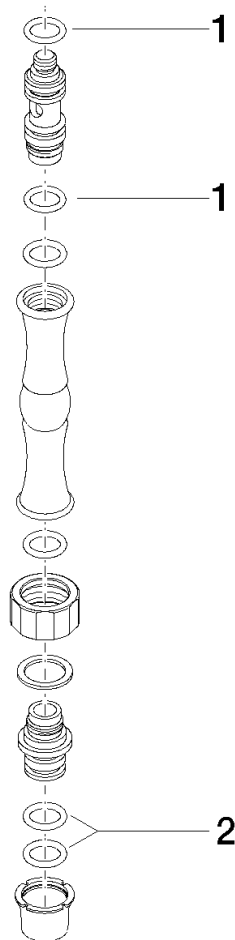

90 30 01 007 01

	Chrom	90 30 01 007 01-00
	Gold (23,9kt)	90 30 01 007 01-01
	bronze	90 30 01 007 01-02
	altmessing	90 30 01 007 01-03
	Platin gebürstet	90 30 01 007 01-06
	Platin	90 30 01 007 01-08
	Messing (23kt Gold)	90 30 01 007 01-09
	weiß	90 30 01 007 01-12
	Dark Brass matt	90 30 01 007 01-16
	Dark Bronze matt	90 30 01 007 01-17
	Dark Platinum gebürstet	90 30 01 007 01-99

Anschluss Schaft Mittelstück Ø 42 x 178,5 mm - Chrom

ERSATZTEILE

90 30 01 007 01

Anschluss Schaft Mittelstück Ø 42 x 178,5 mm - Chrom

ERSATZTEILE

90 30 01 007 01

90 30 01 007 01

Ersatzteile für die
anderen
Oberflächenvarianten
finden Sie hier: Gold
(23,9kt)

Ersatzteilstückliste

Nr.	Artikelnummer	Benennung	Verbaumenge	Lieferzeit
2	09 14 10 013 90	O-Ring EPDM 70 13,5 x 2,75 mm -	2,00	2
1	09 14 10 020 90	O-Ring EPDM 70 13,0 x 2,6 mm -	1,00	2