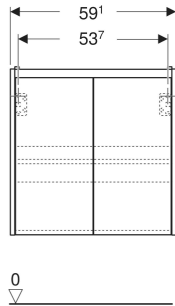

# Geberit Renova Compact Unterschrank für Waschtisch, mit zwei Türen