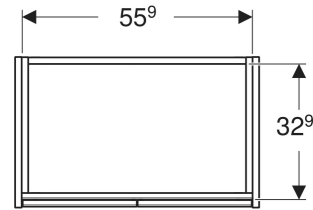

## EIGENSCHAFTEN

- Holz aus nachhaltiger Forstwirtschaft mit zertifizierter Herkunft
- Wandhängend
- Mit zwei Türen
- Griffmulde zum Öffnen
- Tür mit Dämpfungsmechanismus
- Mit einem versetzbaren Einlegeboden