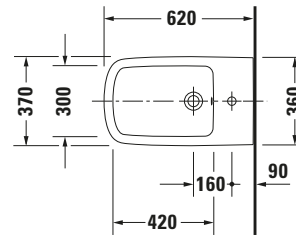

## Wand Bidet

Basis Angaben	
Langbezeichnung	Duravit DuraStyle Wand Bidet, Weiß Hochglanz, 620 mm, Hahnlochbank, Anzahl Hahnlöcher pro Waschplatz: 1, Überlauf, Inkl. verdeckte Befestigung – 2286150000

Spezifikationen	
<b>Farbe</b>	
Farbwert	Weiß
Glanzgrad	Hochglanz
<b>Material</b>	
Material	Keramik
<b>Waschplatz</b>	
Anzahl Hahnlöcher pro Waschplatz	1
<b>Überlauf</b>	
Überlauf	✓

Features	
<b>Waschplatz</b>	
Hahnlochbank	✓

Logistik	
Artikelgewicht	21,8 kg

Passende Produkte	
<b>Passende Artikel</b>	
	Einhebel-Bidetmischer # <b>WA2400001</b> Wave
	Einhebel-Bidetmischer # <b>N12400001</b> Duravit No.1
	Einhebel-Bidetmischer # <b>DE2400001</b> D-Neo
	Einhebel-Bidetmischer # <b>B22400001</b> B.2
	Einhebel-Bidetmischer # <b>B12400001</b> B.1
	Röhrensiphon # <b>0050270000</b> Universal
	Befestigung # <b>0065000000</b> Universal
	Befestigung # <b>0065001000</b> Universal

Weitere Informationen finden Sie hier

<https://pro.duravit.de/p/2286150000>

Beschreibungstexte	
Ausschreibungstext	Duravit DuraStyle Wand Bidet Weiß Hochglanz 620 mm, Designer: Matteo Thun & Antonio Rodriguez, Sanitärkeramik, Form: Rund, Überlauf, Wandhängend, Hahnlochbank, CE-Kennzeichen-1: EN 14528, EAN Nr.: 4021534909139, Artikelgewicht: 21,8 kg, Abmessungen (Breite / Länge x Tiefe / Breite x Höhe): 370 x 620 x 325 mm, Artikel Nr.: 2286150000