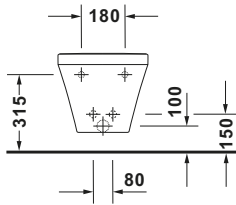

## Wand Bidet

Basis Angaben	
Langbezeichnung	Duravit DuraStyle Wand Bidet, Weiß Hochglanz, 620 mm, Hahnlochbank, Anzahl Hahnlöcher pro Waschplatz: 1, Überlauf, Inkl. verdeckte Befestigung – 2286150000

Spezifikationen	
<b>Farbe</b>	
Farbwert	Weiß
Glanzgrad	Hochglanz
<b>Material</b>	
Material	Keramik
<b>Waschplatz</b>	
Anzahl Hahnlöcher pro Waschplatz	1
<b>Überlauf</b>	
Überlauf	✓

Features	
<b>Waschplatz</b>	
Hahnlochbank	✓

Logistik	
Artikelgewicht	21,8 kg

Passende Produkte	
<b>Passende Artikel</b>	
	Einhebel-Bidetmischer # <b>WA2400001</b> Wave
	Einhebel-Bidetmischer # <b>N12400001</b> Duravit No.1
	Einhebel-Bidetmischer # <b>DE2400001</b> D-Neo
	Einhebel-Bidetmischer # <b>B22400001</b> B.2
	Einhebel-Bidetmischer # <b>B12400001</b> B.1
	Röhrensiphon # <b>0050270000</b> Universal
	Befestigung # <b>0065000000</b> Universal
	Befestigung # <b>0065001000</b> Universal

Weitere Informationen finden Sie hier

<https://pro.duravit.de/p/2286150000>

Beschreibungstexte	
Ausschreibungstext	Duravit DuraStyle Wand Bidet Weiß Hochglanz 620 mm, Designer: Matteo Thun & Antonio Rodriguez, Sanitärkeramik, Form: Rund, Überlauf, Wandhängend, Hahnlochbank, CE-Kennzeichen-1: EN 14528, EAN Nr.: 4021534909139, Artikelgewicht: 21,8 kg, Abmessungen (Breite / Länge x Tiefe / Breite x Höhe): 370 x 620 x 325 mm, Artikel Nr.: 2286150000