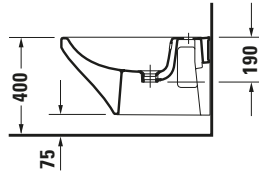

## Wand Bidet

Basis Angaben	
Langbezeichnung	Duravit DuraStyle Wand Bidet, Weiß Hochglanz, 620 mm, Hahnlochbank, Anzahl Hahnlöcher pro Waschplatz: 1, Überlauf, Inkl. verdeckte Befestigung – 2286150000

Spezifikationen	
<b>Farbe</b>	
Farbwert	Weiß
Glanzgrad	Hochglanz
<b>Material</b>	
Material	Keramik
<b>Waschplatz</b>	
Anzahl Hahnlöcher pro Waschplatz	1
<b>Überlauf</b>	
Überlauf	✓

Features	
<b>Waschplatz</b>	
Hahnlochbank	✓

Logistik	
Artikelgewicht	21,8 kg

Passende Produkte	
<b>Passende Artikel</b>	
	Einhebel-Bidetmischer # <b>WA2400001</b> Wave
	Einhebel-Bidetmischer # <b>N12400001</b> Duravit No.1
	Einhebel-Bidetmischer # <b>DE2400001</b> D-Neo
	Einhebel-Bidetmischer # <b>B22400001</b> B.2
	Einhebel-Bidetmischer # <b>B12400001</b> B.1
	Röhrensiphon # <b>0050270000</b> Universal
	Befestigung # <b>0065000000</b> Universal
	Befestigung # <b>0065001000</b> Universal

Weitere Informationen finden Sie hier

<https://pro.duravit.de/p/2286150000>

Beschreibungstexte	
Ausschreibungstext	Duravit DuraStyle Wand Bidet Weiß Hochglanz 620 mm, Designer: Matteo Thun & Antonio Rodriguez, Sanitärkeramik, Form: Rund, Überlauf, Wandhängend, Hahnlochbank, CE-Kennzeichen-1: EN 14528, EAN Nr.: 4021534909139, Artikelgewicht: 21,8 kg, Abmessungen (Breite / Länge x Tiefe / Breite x Höhe): 370 x 620 x 325 mm, Artikel Nr.: 2286150000