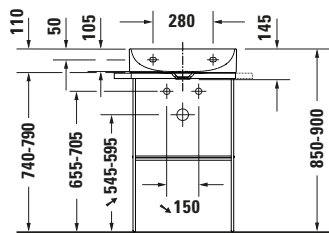

**Metallkonsole**

**Basis Angaben**

Langbezeichnung	Duravit DuraSquare Metallkonsole Schwarz Matt – 0031324600
-----------------	---

**Weitere Informationen finden Sie hier**

<https://pro.duravit.de/p/0031324600>
**Spezifikationen**
**Farbe**

Farbwert	Schwarz
Glanzgrad	Matt

**Material**

Material	Messing
Oberfläche	Pulver

**Logistik**

Artikelgewicht	6 kg
----------------	------

**Passende Produkte**
**Passende Artikel**

	Waschtisch <b># 235650</b> DuraSquare
	Glaseinleger <b># 009971</b> DuraSquare

**Beschreibungstexte**

Ausschreibungstext	Duravit DuraSquare Metallkonsole Schwarz Matt, Designer: Duravit, BodenstehendMontage unter Waschtisch, Ohne Überlauf, Ablagefläche: , Schwarz Matt, EAN Nr.: 4063382040848, Artikelgewicht: 6 kg, Abmessungen (Breite / Länge x Tiefe / Breite x Höhe): 565 x 380 x 470 mm, Artikel Nr.: 0031324600
--------------------	---