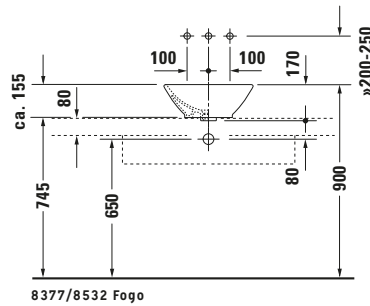

Duravit Design Classics # 03254200001

Aufsatzbecken

Basis Angaben

Langbezeichnung	Duravit Duravit Design Classics Aufsatzbecken Bacino 420 mm Weiß Hochglanz, Anzahl Hahnlöcher pro Waschplatz: 0, Überlauf – 03254200001
-----------------	---

Logistik

Artikelgewicht	7 kg
----------------	------

Beschreibungstexte

Ausschreibungstext	Duravit Duravit Design Classics Aufsatzbecken Bacino Weiß Hochglanz 420 mm, Sanitärkeramik, Aufsatz, Überlauf, Position Ablauf: Mitte, Anzahl Becken: 1, Beckenform: Rund, Position Becken: Mitte, Position Hahnloch: Ohne, Weiß Hochglanz, Geeignet für Möbel, Inkl. Überlaufclip, CE-Kennzeichen-1: EN 14688, EAN Nr.: 4021534180101, Artikelgewicht: 7 kg, Durchmesser: 420 mm, Beckenbreite: 420 mm, Beckentiefe: 420 mm, Abmessungen (Breite / Länge x Tiefe / Breite x Höhe): 420 x 420 x 170 mm, WonderGliss, Artikel Nr.: 03254200001
--------------------	---