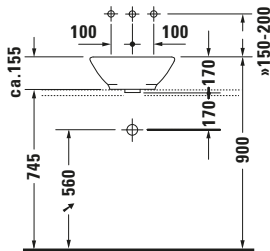

Duravit Design Classics # 03254200001

Aufsatzbecken

Basis Angaben

Langbezeichnung	Duravit Duravit Design Classics Aufsatzbecken Bacino 420 mm Weiß Hochglanz, Anzahl Hahnlöcher pro Waschplatz: 0, Überlauf – 03254200001
-----------------	---

Logistik

Artikelgewicht	7 kg
----------------	------

Beschreibungstexte

Ausschreibungstext	Duravit Duravit Design Classics Aufsatzbecken Bacino Weiß Hochglanz 420 mm, Sanitärkeramik, Aufsatz, Überlauf, Position Ablauf: Mitte, Anzahl Becken: 1, Beckenform: Rund, Position Becken: Mitte, Position Hahnloch: Ohne, Weiß Hochglanz, Geeignet für Möbel, Inkl. Überlaufclip, CE-Kennzeichen-1: EN 14688, EAN Nr.: 4021534180101, Artikelgewicht: 7 kg, Durchmesser: 420 mm, Beckenbreite: 420 mm, Beckentiefe: 420 mm, Abmessungen (Breite / Länge x Tiefe / Breite x Höhe): 420 x 420 x 170 mm, WonderGliss, Artikel Nr.: 03254200001
--------------------	---