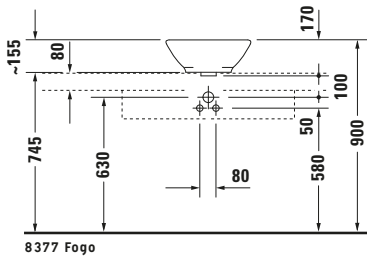

Duravit Design Classics # 03254200001

Aufsatzbecken

Basis Angaben

Langbezeichnung	Duravit Duravit Design Classics Aufsatzbecken Bacino 420 mm Weiß Hochglanz, Anzahl Hahnlöcher pro Waschplatz: 0, Überlauf – 03254200001
-----------------	---

Logistik

Artikelgewicht	7 kg
----------------	------

Beschreibungstexte

Ausschreibungstext	Duravit Duravit Design Classics Aufsatzbecken Bacino Weiß Hochglanz 420 mm, Sanitärkeramik, Aufsatz, Überlauf, Position Ablauf: Mitte, Anzahl Becken: 1, Beckenform: Rund, Position Becken: Mitte, Position Hahnloch: Ohne, Weiß Hochglanz, Geeignet für Möbel, Inkl. Überlaufclip, CE-Kennzeichen-1: EN 14688, EAN Nr.: 4021534180101, Artikelgewicht: 7 kg, Durchmesser: 420 mm, Beckenbreite: 420 mm, Beckentiefe: 420 mm, Abmessungen (Breite / Länge x Tiefe / Breite x Höhe): 420 x 420 x 170 mm, WonderGliss, Artikel Nr.: 03254200001
--------------------	---