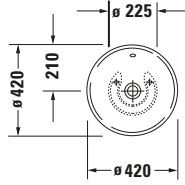

Duravit Design Classics # 03254200001

Aufsatzbecken

Basis Angaben

Langbezeichnung	Duravit Duravit Design Classics Aufsatzbecken Bacino 420 mm Weiß Hochglanz, Anzahl Hahnlöcher pro Waschplatz: 0, Überlauf – 03254200001
-----------------	---

Logistik

Artikelgewicht	7 kg
----------------	------

Beschreibungstexte

Ausschreibungstext	Duravit Duravit Design Classics Aufsatzbecken Bacino Weiß Hochglanz 420 mm, Sanitärkeramik, Aufsatz, Überlauf, Position Ablauf: Mitte, Anzahl Becken: 1, Beckenform: Rund, Position Becken: Mitte, Position Hahnloch: Ohne, Weiß Hochglanz, Geeignet für Möbel, Inkl. Überlaufclip, CE-Kennzeichen-1: EN 14688, EAN Nr.: 4021534180101, Artikelgewicht: 7 kg, Durchmesser: 420 mm, Beckenbreite: 420 mm, Beckentiefe: 420 mm, Abmessungen (Breite / Länge x Tiefe / Breite x Höhe): 420 x 420 x 170 mm, WonderGliss, Artikel Nr.: 03254200001
--------------------	---