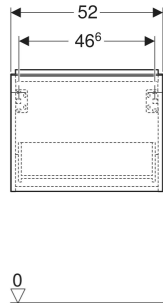

Geberit iCon Unterschrank für Handwaschbecken, mit einer Schublade

EIGENSCHAFTEN

- FSC™ C134279 zertifiziert
- Wandhängend
- Mit einer Schublade
- Griff zum Öffnen
- Schublade mit Selbsteinzug
- Griff austauschbar
- Schublade ohne Geruchsverschlussausschnitt

- Feuchtigkeitsbeständig
- Vormontiert geliefert

TECHNISCHE DATEN

Werkstoff	Hochverdichtete Dreischicht-Holzspanplatte
Schubladenbelastung max.	30 kg

LIEFERUMFANG

- Unterschrank für Handwaschbecken
- Befestigungsmaterial

ZUBEHÖR

- Geberit Griff
- Geberit Steckdosenelement
- Geberit Steckdosenelement mit USB-Anschluss

Art.-Nr.	Farbe / Oberfläche	B cm	Breite Waschtisch cm	H cm	T cm	VE1 St.
502.302.01.1	Korpus, Front: weiß / lackiert hochglänzend Griff: weiß / pulverbeschichtet matt	52	53	41.5	30.7	1