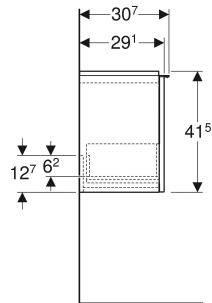

Geberit iCon Unterschrank für Handwaschbecken, mit einer Schublade

EIGENSCHAFTEN

- FSC™ C134279 zertifiziert
- Wandhängend
- Mit einer Schublade
- Griff zum Öffnen
- Schublade mit Selbsteinzug
- Griff austauschbar
- Schublade ohne Geruchsverschlussausschnitt

- Feuchtigkeitsbeständig
- Vormontiert geliefert

TECHNISCHE DATEN

Werkstoff	Hochverdichtete Dreischicht-Holzspanplatte
Schubladenbelastung max.	30 kg

LIEFERUMFANG

- Unterschrank für Handwaschbecken
- Befestigungsmaterial

ZUBEHÖR

- Geberit Griff
- Geberit Steckdosenelement
- Geberit Steckdosenelement mit USB-Anschluss

Art.-Nr.	Farbe / Oberfläche	B cm	Breite Waschtisch cm	H cm	T cm	VE1 St.
502.302.01.1	Korpus, Front: weiß / lackiert hochglänzend Griff: weiß / pulverbeschichtet matt	52	53	41.5	30.7	1