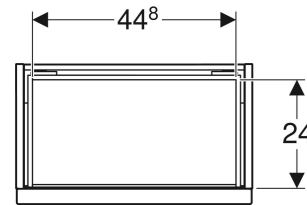

Geberit iCon Unterschrank für Handwaschbecken, mit einer Schublade

EIGENSCHAFTEN

- FSC™ C134279 zertifiziert
- Wandhängend
- Mit einer Schublade
- Griff zum Öffnen
- Schublade mit Selbsteinzug
- Griff austauschbar
- Schublade ohne Geruchsverschlussausschnitt

- Feuchtigkeitsbeständig
- Vormontiert geliefert

TECHNISCHE DATEN

Werkstoff	Hochverdichtete Dreischicht-Holzspanplatte
Schubladenbelastung max.	30 kg

LIEFERUMFANG

- Unterschrank für Handwaschbecken
- Befestigungsmaterial

ZUBEHÖR

- Geberit Griff
- Geberit Steckdosenelement
- Geberit Steckdosenelement mit USB-Anschluss

Art.-Nr.	Farbe / Oberfläche	B cm	Breite Waschtisch cm	H cm	T cm	VE1 St.
502.302.01.1	Korpus, Front: weiß / lackiert hochglänzend Griff: weiß / pulverbeschichtet matt	52	53	41.5	30.7	1