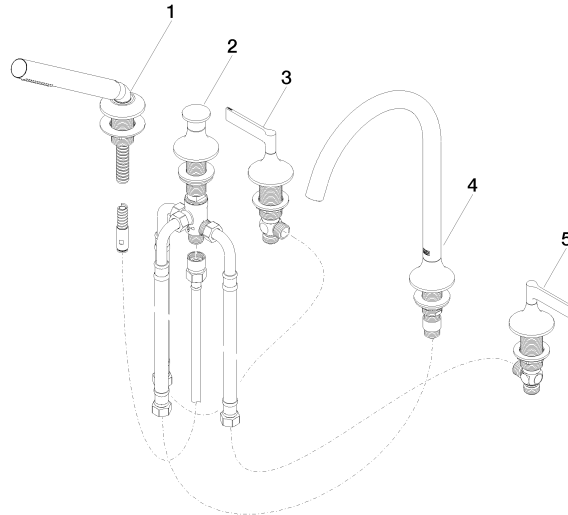

**VAIA Wannen-Fünflochbatterie für Wannenrandmontage mit Umstellung -
Messing gebürstet (23kt Gold)**

VAIA

27 522 819 Produktversion ab 13.03.2017

- Auslauf: runder luftangereicherter Strahl
- Durchfluss max. 21,5 l/min bei 3 bar Fließdruck
- Handbrause: COMPACT RAIN, Durchfluss max. 6,8 l/min (bei 3 Bar)
- Schlauchbrausegarnitur mit Antikalk-System
- automatische Umstellung Wanne/Brause
- Ausladung 220 mm
- Armaturenhöhe 347 mm
- Höhe bis Luftsprudler 244 mm
- Bohrungsdurchmesser Auslauf 32 mm
- Bohrungsdurchmesser Seitenventil 32 mm
- Bohrungsdurchmesser Schlauchbrausegarnitur 32 mm
- Rosette für Auslauf Ø 60 mm
- Rosette für Schlauchbrausegarnitur Ø 60 mm
- Rosette für Seitenventil Ø 60 mm
- Metallbrauseschlauch 1750 mm mit integriertem Verdrehenschutz

Belgaqua_22_278_2 LGA_29

WRAS_2310

**VAIA Wannen-Fünflochbatterie für Wannenrandmontage mit Umstellung -
Messing gebürstet (23kt Gold)**

VAIA

27 522 819 Produktversion ab 13.03.2017

Ersatzteile für die
anderen
Oberflächenvarianten
finden Sie hier:
Chrom

Ersatzteilstückliste

Nr.	Artikelnummer	Benennung	Verbaumenge	Lieferzeit
3	20 000 818-28	VAIA Seitenventil , rechtsschließend , warm - Messing gebürstet (23kt Gold)	1,00	-
Ersatzteil nicht mehr bestellbar, bitte bestellen Sie den Nachfolgeartikel				
1	27 702 809-28	VAIA Schlauchbrausegarnitur für Wannenrand- bzw. Fliesenrandmontage - Messing gebürstet (23kt Gold)	1,00	20
4	13 612 809-28	VAIA Wannenauslauf ohne Umstellung für Standmontage - Messing gebürstet (23kt Gold)	1,00	-
Ersatzteil nicht mehr bestellbar, bitte bestellen Sie den Nachfolgeartikel				
5	20 000 819-28	VAIA Seitenventil , linksschließend , kalt - Messing gebürstet (23kt Gold)	1,00	-
Ersatzteil nicht mehr bestellbar, bitte bestellen Sie den Nachfolgeartikel				
2	29 140 809-28	VAIA Zweizeige-Umstellung für Wannenrand- bzw. Fliesenrandmontage - Messing gebürstet (23kt Gold)	1,00	20