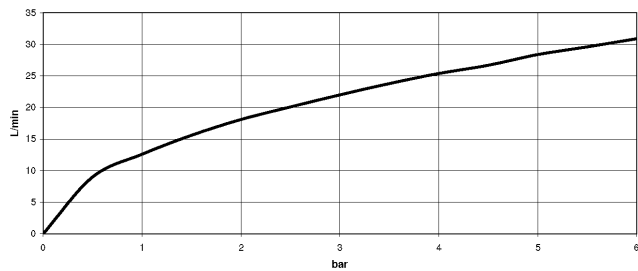

Durchflussdiagramm

Codes & Standards

DIN 4109

EN 1717

Executive Order
no. 1007

ISO 3822

Ü-Zeichen