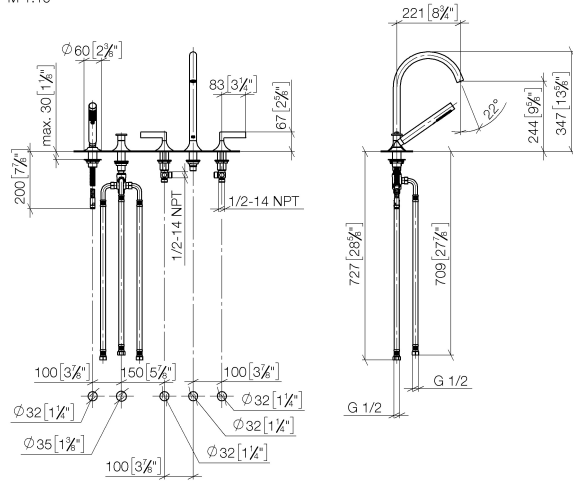

**VAIA Wannen-Fünflochbatterie für Wannenrandmontage mit Umstellung -
Messing gebürstet (23kt Gold)**

VAIA

27 522 819 Produktversion ab 13.03.2017

- Auslauf: runder luftangereicherter Strahl
- Durchfluss max. 21,5 l/min bei 3 bar Fließdruck
- Handbrause: COMPACT RAIN, Durchfluss max. 6,8 l/min (bei 3 Bar)
- Schlauchbrausegarnitur mit Antikalk-System
- automatische Umstellung Wanne/Brause
- Ausladung 220 mm
- Armaturenhöhe 347 mm
- Höhe bis Luftsprudler 244 mm
- Bohrungsdurchmesser Auslauf 32 mm
- Bohrungsdurchmesser Seitenventil 32 mm
- Bohrungsdurchmesser Schlauchbrausegarnitur 32 mm
- Rosette für Auslauf Ø 60 mm
- Rosette für Schlauchbrausegarnitur Ø 60 mm
- Rosette für Seitenventil Ø 60 mm
- Metallbrauseschlauch 1750 mm mit integriertem Verdrehenschutz

**VAIA Wannen-Fünflochbatterie für Wannenrandmontage mit Umstellung -
Messing gebürstet (23kt Gold)**

VAIA

27 522 819 Produktversion ab 13.03.2017
mm [inches]
M 1:10

Durchflussdiagramm

Codes & Standards

DIN 4109

Ersatzteilstückliste

Nr.	Artikelnummer	Benennung	Verbaumenge	Lieferzeit
3	20 000 818-28	VAIA Seitenventil , rechtsschließend , warm - Messing gebürstet (23kt Gold)	1,00	-
Ersatzteil nicht mehr bestellbar, bitte bestellen Sie den Nachfolgeartikel				
1	27 702 809-28	VAIA Schlauchbrausegarnitur für Wannenrand- bzw. Fliesenrandmontage - Messing gebürstet (23kt Gold)	1,00	20
4	13 612 809-28	VAIA Wannenauslauf ohne Umstellung für Standmontage - Messing gebürstet (23kt Gold)	1,00	-
Ersatzteil nicht mehr bestellbar, bitte bestellen Sie den Nachfolgeartikel				
5	20 000 819-28	VAIA Seitenventil , linksschließend , kalt - Messing gebürstet (23kt Gold)	1,00	-
Ersatzteil nicht mehr bestellbar, bitte bestellen Sie den Nachfolgeartikel				
2	29 140 809-28	VAIA Zweizeige-Umstellung für Wannenrand- bzw. Fliesenrandmontage - Messing gebürstet (23kt Gold)	1,00	20