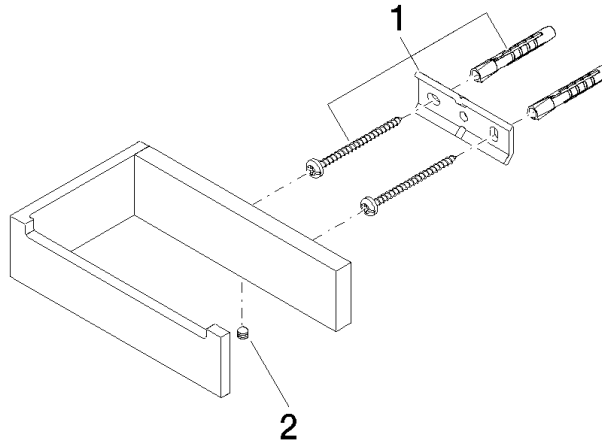

83 500 780

- Breite 140 mm
- Höhe 35 mm
- Ausladung 85 mm

	Chrom	83 500 780-00
	Platin gebürstet	83 500 780-06
	Platin	83 500 780-08
	Dark Brass matt	83 500 780-16
	Dark Bronze matt	83 500 780-17
	Dark Chrome	83 500 780-19
	Messing gebürstet (23kt Gold)	83 500 780-28
	Bronze gebürstet	83 500 780-42
	Champagne gebürstet (22kt Gold)	83 500 780-46
	Champagne (22kt Gold)	83 500 780-47
	Cyprum	83 500 780-49
	Dark Platinum gebürstet	83 500 780-99

83 500 780

mm [inches]

83 500 780

Ersatzteile für die  
anderen  
Oberflächenvarianten  
finden Sie hier: Platin  
gebürstet

### Ersatzteilstückliste

Nr.	Artikelnummer	Benennung	Verbaumenge	Lieferzeit
2	90 31 11 112 00 90	Befestigung Gewindestift M5 x 6 mm -	1,00	2
1	05 17 20 718 00 90	Befestigungssatz 30 x 70 x 5 mm -	1,00	2