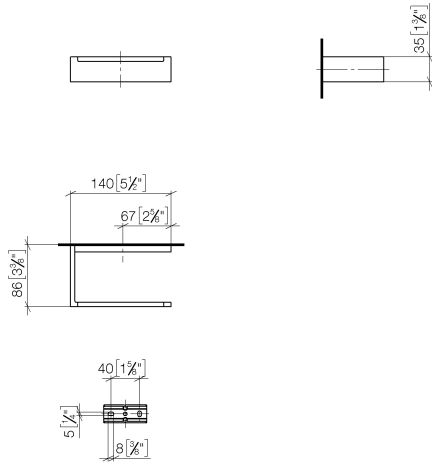

83 500 780

- Breite 140 mm
- Höhe 35 mm
- Ausladung 85 mm

	Chrom	83 500 780-00
	Platin gebürstet	83 500 780-06
	Platin	83 500 780-08
	Dark Brass matt	83 500 780-16
	Dark Bronze matt	83 500 780-17
	Dark Chrome	83 500 780-19
	Messing gebürstet (23kt Gold)	83 500 780-28
	Bronze gebürstet	83 500 780-42
	Champagne gebürstet (22kt Gold)	83 500 780-46
	Champagne (22kt Gold)	83 500 780-47
	Cyprum	83 500 780-49
	Dark Platinum gebürstet	83 500 780-99

83 500 780

mm [inches]

83 500 780

Ersatzteile für die  
anderen  
Oberflächenvarianten  
finden Sie hier: Platin  
gebürstet

### Ersatzteilstückliste

Nr.	Artikelnummer	Benennung	Verbaumenge	Lieferzeit
2	90 31 11 112 00 90	Befestigung Gewindestift M5 x 6 mm -	1,00	2
1	05 17 20 718 00 90	Befestigungssatz 30 x 70 x 5 mm -	1,00	2