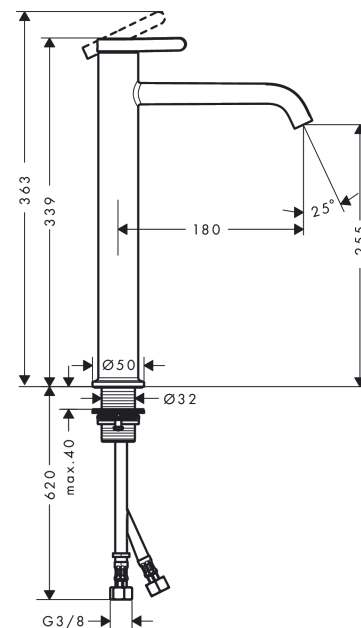

AXOR One

Einhebel-Waschtischmischer 260 mit Hebelgriff für Aufsatzwaschtische mit Ablaufgarnitur

Oberfläche: Polished Black Chrome Artikelnummer: 48002330

Beschreibung

Merkmale

- besteht aus: Einhebel-Waschtischmischer, Ablaufgarnitur
- ComfortZone: 260
- Ausladung: 180 mm
- Auslaufhöhe: 255 mm
- Griffvariante: Hebel
- Strahlart: Normalstrahl
- Maximale Durchflussmenge bei 3 bar: 5 l/min
- Keramikmischsystem
- Temperaturbegrenzung einstellbar
- unverschliessbare Ablaufgarnitur
- Material Ablaufventil: Metall
- Geräuschgruppe: I
- Durchflussklasse: O
- PA-IX 38017/IO

Artikeldetails

TEAM-Nr. 757492.283

Preis exkl. MwSt. 779.00 CHF

Technologie

Designpreise

Zertifikate / Nachhaltigkeit

Produktabbildung

Maßzeichnung

AXOR One

Einhebel-Waschtismischer 260 mit Hebelgriff für Aufsatzwaschtische mit Ablaufgarnitur

Oberfläche: **Polished Black Chrome** Artikelnummer: **48002330**

Durchflussdiagramm