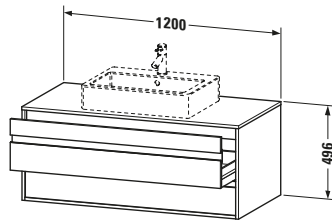

Konsolenwaschtischunterbau wandhängend

Basis Angaben	
Langbezeichnung	Duravit Ketho Konsolenwaschtischunterbau wandhängend, Nussbaum dunkel Matt, Rechteckig, Anzahl Ausschnitte: 1, Anzahl Schubkästen: 2 – KT665602121

Features	
Selbsteinzug mit Dämpfung	✓
Siphonausschnitt	✓
Schürze	✓
Hahnlochbohrungen möglich	✓

Weitere Informationen finden Sie hier

<https://pro.duravit.de/p/KT665602121>

Spezifikationen	
Anzahl Ausschnitte	1
Anzahl Schubkästen	2
Für Anzahl Waschtische	1
Montagegrad	Montiert
Waschplatz	
Position Becken	Mitte
Montage	
Montageart	Wandhängend / Wandmontage
Farbe	
Farbwert	Nussbaum dunkel
Glanzgrad	Matt
Front	
Farbwert Front	Nussbaum dunkel
Glanzgrad Front	Matt
Korpus	
Glanzgrad Korpus	Matt
Material Korpus	Hochverdichtete Dreischicht-Holzspanplatte
Oberfläche Korpus	Dekor
Konsole	
Farbwert Konsole	Nussbaum dunkel
Glanzgrad Konsole	Matt
Material Konsole	Hochverdichtete Dreischicht-Holzspanplatte
Oberfläche Konsole	Dekor
Griff	
Ausführung Griff	Griffleiste
Anzahl Griffe	2
Farbwert Griff	Silber

Lieferumfang	
Inkl. Konsolenplatte	✓
Montage	
Inkl. Befestigungsmaterial	✓
Technische Dokumentation	
Inkl. Montageanleitung	digital und gedruckt

Logistik	
Artikelgewicht	44,5 kg
Verkaufsverpackung	
Art Verkaufsverpackung	Karton
Menge / Verkaufsverpackung	1 Stk.
Ab Werk verpackt	✓
Breite Verkaufsverpackung inkl. Artikel	612 mm
Höhe Verkaufsverpackung inkl. Artikel	1240 mm
Tiefe Verkaufsverpackung inkl. Artikel	547 mm
Gewicht Verkaufsverpackung inkl. Artikel	50 kg
Anzahl Packstücke	1

Vermaßung	
Breite / Länge	1200 mm
Höhe	496 mm
Tiefe / Breite	550 mm
Min. Wandabstand	0 mm

Passende Produkte	
Passende Artikel	
	Raumsparsiphon # 005076 Universal