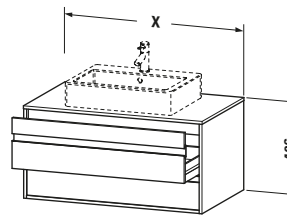

Konsolenwaschtischunterbau wandhängend

Basis Angaben	
Langbezeichnung	Duravit Ketho Konsolenwaschtischunterbau wandhängend, Nussbaum dunkel Matt, Rechteckig, Anzahl Ausschnitte: 1, Anzahl Schubkästen: 2 – KT665602121

Features	
Selbsteinzug mit Dämpfung	✓
Siphonausschnitt	✓
Schürze	✓
Hahnlochbohrungen möglich	✓

Weitere Informationen finden Sie hier

<https://pro.duravit.de/p/KT665602121>

Spezifikationen	
Anzahl Ausschnitte	1
Anzahl Schubkästen	2
Für Anzahl Waschtische	1
Montagegrad	Montiert
Waschplatz	
Position Becken	Mitte
Montage	
Montageart	Wandhängend / Wandmontage
Farbe	
Farbwert	Nussbaum dunkel
Glanzgrad	Matt
Front	
Farbwert Front	Nussbaum dunkel
Glanzgrad Front	Matt
Korpus	
Glanzgrad Korpus	Matt
Material Korpus	Hochverdichtete Dreischicht-Holzspanplatte
Oberfläche Korpus	Dekor
Konsole	
Farbwert Konsole	Nussbaum dunkel
Glanzgrad Konsole	Matt
Material Konsole	Hochverdichtete Dreischicht-Holzspanplatte
Oberfläche Konsole	Dekor
Griff	
Ausführung Griff	Griffleiste
Anzahl Griffe	2
Farbwert Griff	Silber

Lieferumfang	
Inkl. Konsolenplatte	✓
Montage	
Inkl. Befestigungsmaterial	✓
Technische Dokumentation	
Inkl. Montageanleitung	digital und gedruckt

Logistik	
Artikelgewicht	44,5 kg
Verkaufsverpackung	
Art Verkaufsverpackung	Karton
Menge / Verkaufsverpackung	1 Stk.
Ab Werk verpackt	✓
Breite Verkaufsverpackung inkl. Artikel	612 mm
Höhe Verkaufsverpackung inkl. Artikel	1240 mm
Tiefe Verkaufsverpackung inkl. Artikel	547 mm
Gewicht Verkaufsverpackung inkl. Artikel	50 kg
Anzahl Packstücke	1

Vermaßung	
Breite / Länge	1200 mm
Höhe	496 mm
Tiefe / Breite	550 mm
Min. Wandabstand	0 mm

Passende Produkte	
Passende Artikel	
	Raumsparsiphon # 005076 Universal