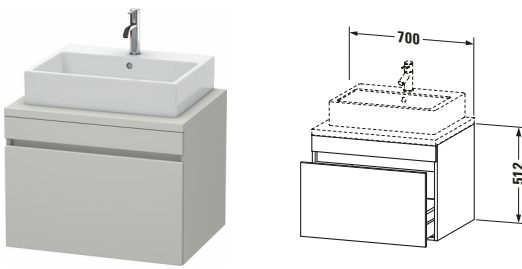

Konsolenwaschtischunterbau wandhängend

Basis Angaben	
Langbezeichnung	Duravit DuraStyle Konsolenwaschtischunterbau wandhängend, Betongrau Matt, Rechteckig, Anzahl Auszüge: 1 – DS531100707

Spezifikationen	
Anzahl Auszüge	1
Für Anzahl Waschtische	1
Montagegrad	Montiert
Waschplatz	
Position Becken	Mitte
Montage	
Montageart	Konsolenmontage / Wandhängend / Wandmontage
Farbe	
Farbwert	Betongrau
Glanzgrad	Matt
Front	
Farbwert Front	Betongrau
Glanzgrad Front	Matt
Korpus	
Glanzgrad Korpus	Matt
Material Korpus	Hochverdichtete Dreischicht-Holzspanplatte
Oberfläche Korpus	Dekor
Griff	
Ausführung Griff	Grifflos

Features	
Inneneinteilung	Optional
Selbsteinzug mit Dämpfung	✓

Lieferumfang	
Montage	
Inkl. Befestigungsmaterial	✓
Technische Dokumentation	
Inkl. Montageanleitung	digital und gedruckt

Logistik	
Artikelgewicht	22,1 kg
Verkaufsverpackung	
Art Verkaufsverpackung	Karton
Menge / Verkaufsverpackung	1 Stk.
Ab Werk verpackt	✓
Breite Verkaufsverpackung inkl. Artikel	721 mm
Höhe Verkaufsverpackung inkl. Artikel	760 mm
Tiefe Verkaufsverpackung inkl. Artikel	625 mm
Gewicht Verkaufsverpackung inkl. Artikel	28,5 kg
Anzahl Packstücke	1

Vermaßung	
Breite / Länge	700 mm
Höhe	512 mm
Tiefe / Breite	548 mm
Min. Wandabstand	20 mm

Passende Produkte	
Passende Artikel	
	Raumsparsiphon # 005076 Universal
	Inneneinteilung # UV9846 Universal

Notwendige Artikel	
	Konsole # DS103C DuraStyle
	Konsole # DS107C DuraStyle
	Konsole # DS102C DuraStyle
	Konsole # DS106C DuraStyle