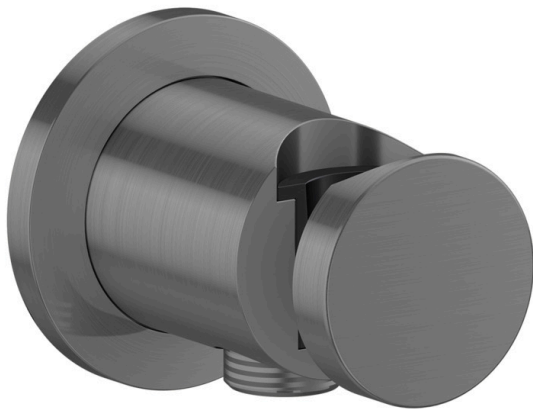

AXOR One

Portereinheit rund

Oberfläche: **Brushed Black Chrome** Artikelnummer: **48780340**

Beschreibung

Merkmale

- für Brauseschläuche mit einer konischen Mutter
- integrierte Brausehalterfunktion
- maximale Durchflussmenge bei 3 bar: 15 l/min
- Metall
- mit Rückflussverhinderer
- Anschlussart: G 1/2

Produktabbildung