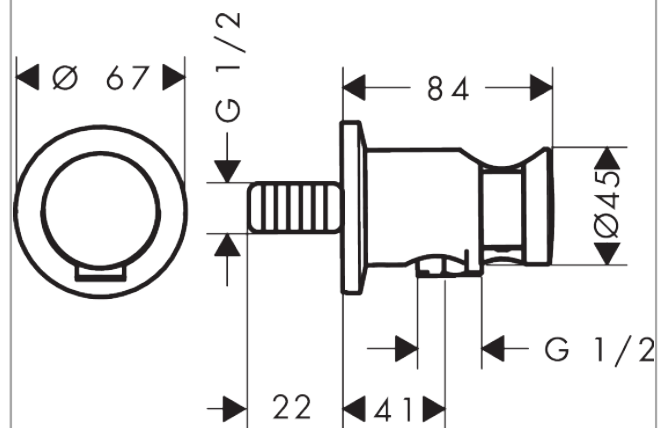

AXOR One

Portereinheit rund

Oberfläche: **Brushed Black Chrome** Artikelnummer: **48780340**

Beschreibung

Merkmale

- für Brauseschläuche mit einer konischen Mutter
- integrierte Brausehalterfunktion
- maximale Durchflussmenge bei 3 bar: 15 l/min
- Metall
- mit Rückflussverhinderer
- Anschlussart: G 1/2

Produktabbildung

Maßzeichnung

Durchflussdiagramm