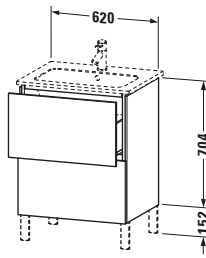

L-Cube # LC662504949

Design by Christian Werner

Waschtischunterbau bodenstehend

Basis Angaben	
Langbezeichnung	Duravit L-Cube Waschtischunterbau bodenstehend, Graphit Matt, Rechteckig, Anzahl Auszüge: 2, Tip-on Technik – LC662504949

Spezifikationen	
Anzahl Auszüge	2
Für Anzahl Waschtische	1
Montagegrad	Montiert
Waschplatz	
Position Becken	Mitte
Montage	
Montageart	Montage unter Waschtisch / Bodenstehend / Wandmontage
Farbe	
Farbwert	Graphit
Glanzgrad	Matt
Front	
Farbwert Front	Graphit
Glanzgrad Front	Matt
Korpus	
Glanzgrad Korpus	Matt
Material Korpus	Hochverdichtete Dreischicht-Holzspanplatte
Oberfläche Korpus	Dekor
Griff	
Ausführung Griff	Grifflos

Logistik	
Artikelgewicht	39,65 kg
Verkaufsverpackung	
Art Verkaufsverpackung	Karton
Menge / Verkaufsverpackung	1 Stk.
Ab Werk verpackt	✓
Breite Verkaufsverpackung inkl. Artikel	937 mm
Höhe Verkaufsverpackung inkl. Artikel	700 mm
Tiefe Verkaufsverpackung inkl. Artikel	565 mm
Gewicht Verkaufsverpackung inkl. Artikel	43 kg
Anzahl Packstücke	1

Vermaßung	
Breite / Länge	620 mm
Höhe	704 mm
Tiefe / Breite	481 mm
Min. Wandabstand	0 mm

Passende Produkte

Passende Artikel	
	Einrichtungssystem Set # UV0501 Universal
	Raumsparsiphon # 005076 Universal
	Sockelfuß # UV9991 Universal
	Sockelfuß # UV9992 Universal
	Sockelfuß # UV9993 Universal
	Sockelfuß # UV9994 Universal
	Waschtisch # 233663 ME by Starck
Notwendige Artikel	
	Waschtisch # 233663 ME by Starck