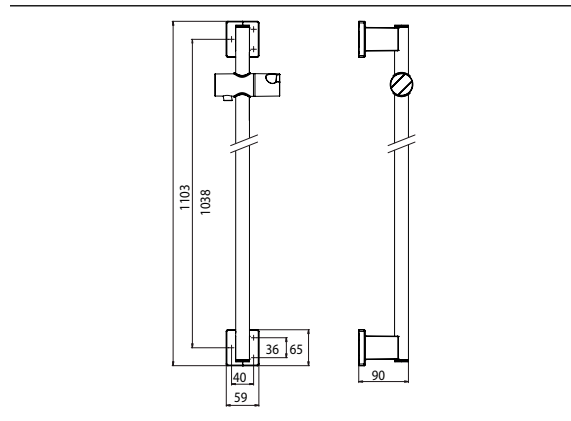

PRODUKTINFORMATION

Dusch-Haltegriff chrom

Art.-Nr.3570 001 10

Befestigungsmaterial / Fastening material: 3 x Fischer- Dübel / Plug - UX 8 x 50 mm 3 x SHR - SEKPF - HO - A2 - Z3 - 6 x 70