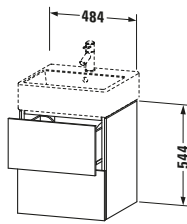

L-Cube # LC627401818

Design by Christian Werner

Waschtischunterbau wandhängend

Basis Angaben	
Langbezeichnung	Duravit L-Cube Waschtischunterbau wandhängend, Weiß Matt, Rechteckig, Anzahl Schubkästen: 2, Tip-on Technik – LC627401818

Spezifikationen	
Anzahl Schubkästen	2
Für Anzahl Waschtische	1
Montagegrad	Montiert
Waschplatz	
Position Becken	Mitte
Montage	
Montageart	Montage unter Waschtisch / Wandhängend / Wandmontage
Farbe	
Farbwert	Weiß
Glanzgrad	Matt
Front	
Farbwert Front	Weiß
Glanzgrad Front	Matt
Korpus	
Glanzgrad Korpus	Matt
Material Korpus	Hochverdichtete Dreischicht-Holzspanplatte
Oberfläche Korpus	Dekor
Griff	
Ausführung Griff	Grifflos

Features	
Tip-on Technik	✓
Selbsteinzug mit Dämpfung	✓

Lieferumfang	
Montage	
Inkl. Befestigungsmaterial	✓
Technische Dokumentation	
Inkl. Montageanleitung	digital und gedruckt

Logistik	
Artikelgewicht	23,1 kg
Verkaufsverpackung	
Art Verkaufsverpackung	Karton
Menge / Verkaufsverpackung	1 Stk.
Ab Werk verpackt	✓
Breite Verkaufsverpackung inkl. Artikel	540 mm
Höhe Verkaufsverpackung inkl. Artikel	1260 mm
Tiefe Verkaufsverpackung inkl. Artikel	510 mm
Gewicht Verkaufsverpackung inkl. Artikel	26,5 kg
Anzahl Packstücke	1

Vermaßung	
Breite / Länge	484 mm
Höhe	544 mm
Tiefe / Breite	459 mm
Min. Wandabstand	0 mm

Passende Produkte	
Passende Artikel	
	Waschtisch # 235050 Vero Air
	Raumsparsiphon # 005076 Universal
Notwendige Artikel	
	Waschtisch # 235050 Vero Air

Weitere Informationen finden Sie hier

<https://pro.duravit.de/p/LC627401818>