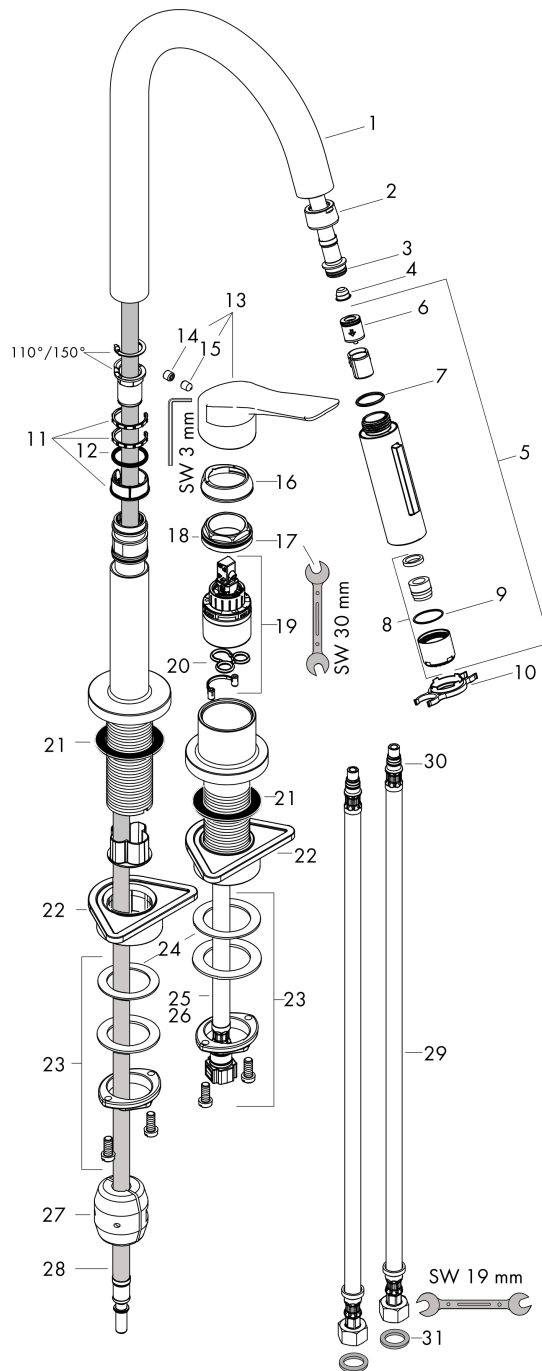

Artikeldetails

TEAM-Nr. 758067.531
 Preis exkl. MwSt. 842.00 CHF

Technologie

Zertifikate / Nachhaltigkeit

Produktabbildung

Maßzeichnung

AXOR Citterio M
2-Loch Einhebel-Küchenmischer 220 mit Ausziehbrause
 Oberfläche: **Edelstahl finish** Artikelnummer: **34822800**

Durchflussdiagramm

AXOR Citterio M
2-Loch Einhebel-Küchenmischer 220 mit Ausziehbrause
 Oberfläche: **Edelstahl finish** Artikelnummer: **34822800**

Explosionszeichnung

Baujahr: >10/17

AXOR Citterio M
2-Loch Einhebel-Küchenmischer 220 mit Ausziehbrause
 Oberfläche: **Edelstahl finish** Artikelnummer: **34822800**

Ersatzteilliste

Baujahr: >10/17

Pos.	Beschreibung	Artikelnummer	Preis	VE
1	Auslauf kpl.	95562800	166.45 CHF	1
2	Mutter	92755000	18.80 CHF	1
3	O-Ring 11x2	98127000	3.25 CHF	1
4	Sieb	97735000	3.25 CHF	1
5	Ausziehbrause	95908800	209.70 CHF	1
6	Rückflußverhinderer	96737000	28.95 CHF	1
7	O-Ring 18x1,5	98231000	3.25 CHF	1
8	Strahlregler laminar M22x1 (15 l/min)	95909000	45.85 CHF	1
9	O-Ring 20x1	98140000	3.25 CHF	1
10	Serviceschlüssel	95910000	8.65 CHF	1
11	Gleitring-Set	98365000	8.65 CHF	1
12	O-Ring 21x2,5	98211000	3.25 CHF	1
13	Griff	95902800	209.70 CHF	1
14	Griffstopfen	96762000	3.25 CHF	1
15	Madenschraube M6x8	98444000	3.25 CHF	1
16	Kappe	96763800	13.00 CHF	1
17	Mutter	97209000	14.25 CHF	1
18	O-Ring 33x2	98154000	3.25 CHF	1
19	Kartusche kpl.	92730000	58.70 CHF	1
20	Dichtung	95008000	8.65 CHF	1
21	Zwischenlage	97825000	3.25 CHF	1
22	Befestigungsteil	97523000	5.40 CHF	1
23	Schaftbefestigung kpl. (Ø 34)	95049000	14.25 CHF	1
24	Gleitring	97548000	3.25 CHF	1
25	Anschlussschlauch 600 mm M10x1	95561000	23.05 CHF	1
26	O-Ring 8x1,75	97827000	3.25 CHF	1
27	Gewicht	98551000	18.80 CHF	1
28	Schlauch 1,50 m	95507000	72.55 CHF	1
29	Anschlussschlauch 900 mm M8x0,75 G3/8	96316000	36.95 CHF	1
30	O-Ring 7x1,5	98422000	3.25 CHF	1
31	Dichtungsset	95581000	5.40 CHF	1