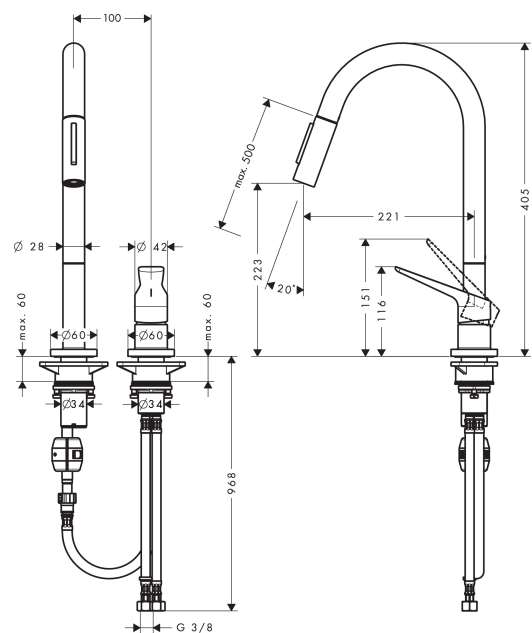

AXOR Citterio M
2-Loch Einhebel-Küchenmischer 220 mit Ausziehbrause
 Oberfläche: **Edelstahl finish** Artikelnummer: **34822800**

Beschreibung

Merkmale

- ComfortZone 220
- Schwenkbereich einstellbar in 2 Stufen auf 110° oder 150°
- Brausestrahl, Laminarstrahl
- Brausestrahl arretierbar, Strahlrückstellung durch Tastendruck
- MagFit magnetische Brausehalterung
- Quick-Connect Schlauch
- Maximale Durchflussmenge bei 3 bar: 9 l/min
- Keramikmischsystem
- G 3/8-Anschlusschläuche
- Temperaturbegrenzung einstellbar
- Rückflussverhinderer integriert
- Auszugslänge bis zu 50 cm
- Geräuschgruppe: I
- Durchflussklasse: O
- P-IX 19705/IOO

Artikeldetails

TEAM-Nr. 758067.531
 Preis exkl. MwSt. 842.00 CHF

Technologie

Zertifikate / Nachhaltigkeit

Produktabbildung

Maßzeichnung

AXOR Citterio M
2-Loch Einhebel-Küchenmischer 220 mit Ausziehbrause
 Oberfläche: **Edelstahl finish** Artikelnummer: **34822800**

Durchflussdiagramm

AXOR Citterio M
2-Loch Einhebel-Küchenmischer 220 mit Ausziehbrause
 Oberfläche: **Edelstahl finish** Artikelnummer: **34822800**

Explosionszeichnung

Baujahr: >10/17

AXOR Citterio M
2-Loch Einhebel-Küchenmischer 220 mit Ausziehbrause
 Oberfläche: **Edelstahl finish** Artikelnummer: **34822800**