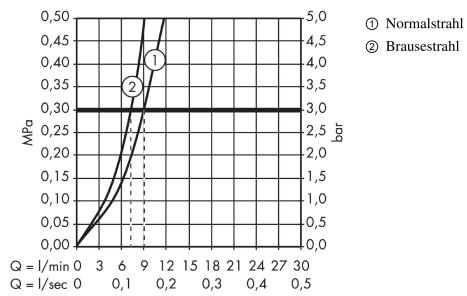

AXOR Citterio M
2-Loch Einhebel-Küchenmischer 220 mit Ausziehbrause
Oberfläche: **Edelstahl finish** Artikelnummer: **34822800**

Durchflussdiagramm