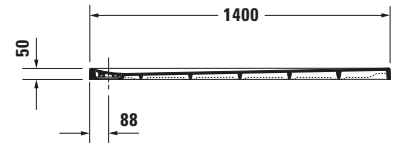

Duschwanne

Basis Angaben	
Langbezeichnung	Duravit Stonetto Duschwanne 1400x800 mm Anthrazit Matt, Bodenbündig, Halbeinbau, Aufgesetzt, Material: Mineralguss, DuroCast UltraResist, Rechteckig – 720217680000000

Spezifikationen	
Form	Rechteckig
Rutschfestigkeitsklasse	B
Farbe	
Farbwert	Anthrazit
Glanzgrad	Matt
Material	
Material	Mineralguss
Materialart	DuroCast UltraResist
Montage	
Einbauart	Bodenbündig / Halbeinbau / Aufgesetzt
Ablauf	
Position Ablauf	Seitlich

Lieferumfang	
Inkl. Ablaufabdeckung	✓
Inkl. Schmutzradierer	✓

Technische Dokumentation	
Inkl. Montageanleitung	digital und gedruckt
Inkl. Pflegeanleitung	digital und gedruckt

Vermaßung	
Breite / Länge	1400 mm
Tiefe / Breite	800 mm
Min. Höhe mit Füßen	130 mm
Max. Höhe mit Füßen	150 mm
Höhe mit Wannenträger	120 mm
Durchmesser Ablaufloch	90 mm

Beschreibungstexte	
Ausschreibungstext	Duravit Stonetto Duschwanne Anthrazit Matt, Designer: EOOS, Form: Rechteckig, Mineralguss, DuroCast UltraResist, Einbauart: Bodenbündig, Halbeinbau, Aufgesetzt, Position Ablauf: Seitlich, Rutschfestigkeitsklasse: B, CE-Kennzeichen-1: EN 14527, EAN Nr.: 4053424689340, Artikelgewicht: 32 kg, Abmessungen (Breite / Länge x Höhe): 1400 x 800 x 50 mm, Artikel Nr.: 720217680000000, Passende Artikel: Duschwannenträger, Schalungshilfe, Fußgestell, Duschwannenfuß, Wandprofil, Duschwannenablauf, Abdicht-Set, Schallschutz-Set; Artikel Nr.: 7924070000000000, 7928050000000000, 7911090000000000, 7901730000000000, 7901260000000000, 7912430000000000, 7902630000001000, 7902690000001000, 7928030000000000, 7913720000000000; Modell Nr.: 792407, 792805, 791109, 790173, 790126, 791243, 790263, 790269, 792803, 791372