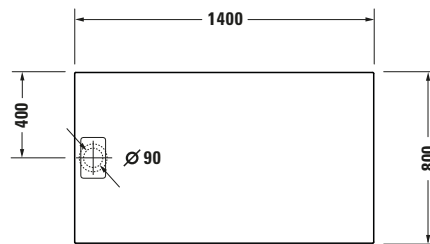

Duschwanne

Basis Angaben	
Langbezeichnung	Duravit Stonetto Duschwanne 1400x800 mm Anthrazit Matt, Bodenbündig, Halbeinbau, Aufgesetzt, Material: Mineralguss, DuroCast UltraResist, Rechteckig – 720217680000000

Spezifikationen	
Form	Rechteckig
Rutschfestigkeitsklasse	B
Farbe	
Farbwert	Anthrazit
Glanzgrad	Matt
Material	
Material	Mineralguss
Materialart	DuroCast UltraResist
Montage	
Einbauart	Bodenbündig / Halbeinbau / Aufgesetzt
Ablauf	
Position Ablauf	Seitlich

Lieferumfang	
Inkl. Ablaufabdeckung	✓
Inkl. Schmutzradierer	✓

Technische Dokumentation	
Inkl. Montageanleitung	digital und gedruckt
Inkl. Pflegeanleitung	digital und gedruckt

Vermaßung	
Breite / Länge	1400 mm
Tiefe / Breite	800 mm
Min. Höhe mit Füßen	130 mm
Max. Höhe mit Füßen	150 mm
Höhe mit Wannenträger	120 mm
Durchmesser Ablaufloch	90 mm

Beschreibungstexte	
Ausschreibungstext	Duravit Stonetto Duschwanne Anthrazit Matt, Designer: EOOS, Form: Rechteckig, Mineralguss, DuroCast UltraResist, Einbauart: Bodenbündig, Halbeinbau, Aufgesetzt, Position Ablauf: Seitlich, Rutschfestigkeitsklasse: B, CE-Kennzeichen-1: EN 14527, EAN Nr.: 4053424689340, Artikelgewicht: 32 kg, Abmessungen (Breite / Länge x Höhe): 1400 x 800 x 50 mm, Artikel Nr.: 720217680000000, Passende Artikel: Duschwannenträger, Schalungshilfe, Fußgestell, Duschwannenfuß, Wandprofil, Duschwannenablauf, Abdicht-Set, Schallschutz-Set; Artikel Nr.: 7924070000000000, 7928050000000000, 7911090000000000, 7901730000000000, 7901260000000000, 7912430000000000, 7902630000001000, 7902690000001000, 7928030000000000, 7913720000000000; Modell Nr.: 792407, 792805, 791109, 790173, 790126, 791243, 790263, 790269, 792803, 791372