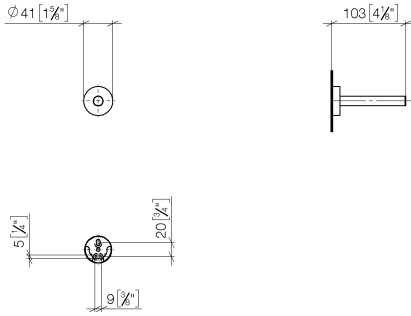

83 590 979 Produktversion ab 01.07.2023

- Rosette Ø 40 mm
- Ausladung 105 mm

	Chrom	83 590 979-00
	Platin gebürstet	83 590 979-06
	Dark Chrome	83 590 979-19
	Light Gold	83 590 979-26
	Light Gold gebürstet	83 590 979-27
	Schwarz matt	83 590 979-33
	Bronze gebürstet	83 590 979-42
	Champagne gebürstet (22kt Gold)	83 590 979-46
	Champagne (22kt Gold)	83 590 979-47
	Chrom gebürstet	83 590 979-93
	Dark Platinum gebürstet	83 590 979-99

83 590 979 Produktversion ab 01.07.2023

mm [inches]

83 590 979 Produktversion ab 01.07.2023

Ersatzteile für die
anderen
Oberflächenvarianten
finden Sie hier: Platin
gebürstet

Ersatzteilstückliste

Nr.	Artikelnummer	Benennung	Verbaumenge	Lieferzeit
1	90 17 97 567 00-00	Halter Ø 13 x 96 mm - Chrom	1,00	10
4	08 17 97 560 90	Halter Ø 32 x 16 mm -	1,00	2
3	08 30 11 516 90	Ring Ø 20 x 3 mm -	1,00	2
5	05 30 31 025 00 90	Befestigung Schraube Halbrundkopf 4,5 x 60 mm -	1,00	2
2	08 27 97 500-00	Rosette Ø 40,5 x 11 mm - Chrom	1,00	10
6	08 17 97 501 07	Halter Ø 38 x 9 mm -	3,00	2