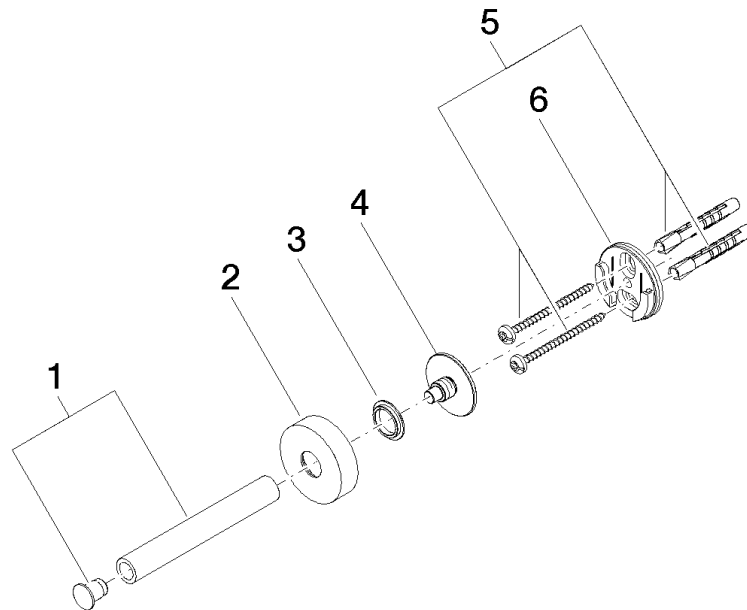

83 590 979 Produktversion ab 01.07.2023

- Rosette Ø 40 mm
- Ausladung 105 mm

	Chrom	83 590 979-00
	Platin gebürstet	83 590 979-06
	Dark Chrome	83 590 979-19
	Light Gold	83 590 979-26
	Light Gold gebürstet	83 590 979-27
	Schwarz matt	83 590 979-33
	Bronze gebürstet	83 590 979-42
	Champagne gebürstet (22kt Gold)	83 590 979-46
	Champagne (22kt Gold)	83 590 979-47
	Chrom gebürstet	83 590 979-93
	Dark Platinum gebürstet	83 590 979-99

83 590 979 Produktversion ab 01.07.2023

mm [inches]

83 590 979 Produktversion ab 01.07.2023

Ersatzteile für die
anderen
Oberflächenvarianten
finden Sie hier: Platin
gebürstet

Ersatzteilstückliste

Nr.	Artikelnummer	Benennung	Verbaumenge	Lieferzeit
1	90 17 97 567 00-00	Halter Ø 13 x 96 mm - Chrom	1,00	10
4	08 17 97 560 90	Halter Ø 32 x 16 mm -	1,00	2
3	08 30 11 516 90	Ring Ø 20 x 3 mm -	1,00	2
5	05 30 31 025 00 90	Befestigung Schraube Halbrundkopf 4,5 x 60 mm -	1,00	2
2	08 27 97 500-00	Rosette Ø 40,5 x 11 mm - Chrom	1,00	10
6	08 17 97 501 07	Halter Ø 38 x 9 mm -	3,00	2