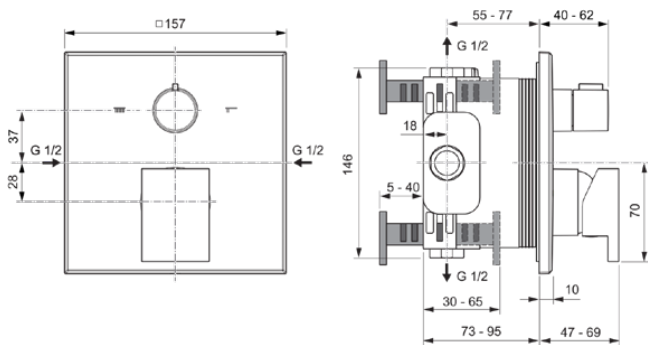

EXTRA

A8731A2

EXTRA | Badearmatur UP Bausatz 2 Kit 2 157x69x157 mm in brushed gold, Kit 1 required (A1000NU), 20 l/min (3 bar) | PVD Technologie

Bild & Zeichnung

Allgemeine Informationen

Produktkategorie:	Badearmaturen
Produktart:	Badearmatur UP Bausatz 2 Kit 2
Marke:	Ideal Standard
Kollektion:	EXTRA
Designer:	Palomba Serafini Associati
Colour:	A2 - Brushed Gold
Oberflächenbeschaffenheit:	satin
Höhe (mm):	157
Breite (mm):	157
Ausladung (mm):	47 - 69
Befestigungsart:	Kit 1 benötigt
Empfohlenes Unterputz-Kit:	A1000NU
Nettogewicht (kg):	1.50
EAN Code:	4015413372497

Anzahl der Rosette(n):	1
Anzahl der Griffe:	1
Anzahl der Ausläufe:	2
Farbcode:	A2
Farbbeschreibung:	brushed gold
Cool Body Technologie:	Nein
Einstellbar Spülzeit:	Nein
Griffposition:	Vorderseite
Material:	Metall
Material der Rosette(n):	Metall
Material des Griffs:	Metall
Materialspezifikation:	Messing
Maximaler Durchfluss bei 3 bar (l/min):	20
Maximaler Durchfluss bei 3 bar (l/min) für alle Auslässe:	20
Durchfluss bei 3 bar (l) - Auslauf:	20
Betriebs-Höchstdruck (bar):	10

EXTRA

A8731A2

EXTRA | Badearmatur UP Bausatz 2 Kit 2 157x69x157 mm in brushed gold, Kit 1 required (A1000NU), 20 l/min (3 bar) | PVD Technologie

Produktspezifikationen

Betriebs-Mindestdruck (bar):	0.5
PVD Technologie:	Ja
Form der Rosette(n):	Quadrat
Oberflächenschutz:	PVD
Oberflächenbeschaffenheit:	satin
Temperaturbegrenzer:	Ja
Griffart:	Betätigungshebel
Art der Temperaturkontrolle:	Manuelle Betätigung
Mit Umsteleinheit:	Ja
Mit Rosette(n):	Ja
Mit Griff(en):	Ja
Mit Handbrause-Set:	Nein
Mit Kopfbrause:	Nein
Mit Ablage(n):	Nein
Mit Brausekombination:	Nein
Befestigungsart:	Kit 1 benötigt
Montageart:	Wandeinbau