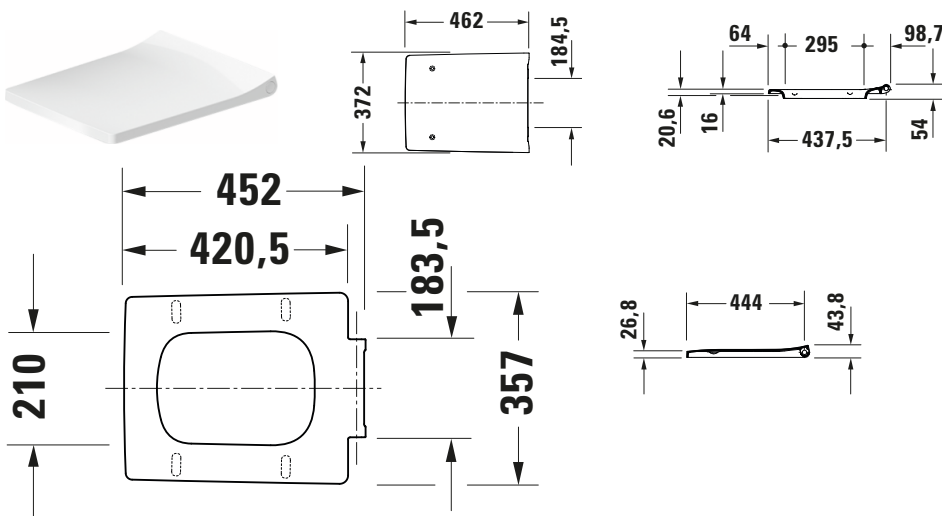

Duravit Design Classics # 0021110000

WC-Sitz

Basis Angaben	
Langbezeichnung	Duravit Duravit Design Classics WC-Sitz Viu Weiß Hochglanz, Weiß - 0021110000

Vermaßung	
Breite / Länge	371 mm
Höhe	63 mm
Tiefe / Breite	463 mm

Logistik	
Artikelgewicht	2,86 kg
Verkaufsverpackung	
Art Verkaufsverpackung	Karton
Menge / Verkaufsverpackung	1 Stk.
Ab Werk verpackt	✓
Breite Verkaufsverpackung inkl. Artikel	53 mm
Höhe Verkaufsverpackung inkl. Artikel	395 mm
Tiefe Verkaufsverpackung inkl. Artikel	495 mm
Gewicht Verkaufsverpackung inkl. Artikel	3,13 kg
Anzahl Packstücke	1

Weitere Informationen finden Sie hier

<https://pro.duravit.de/p/0021110000>

Beschreibungstexte	
Ausschreibungstext	Duravit Duravit Design Classics WC-Sitz Viu Weiß Hochglanz, Weiß 371x463x63 mm, Form: Rechteckig, Materialart Deckel: Duroplast, Materialart Scharnier: Edelstahl, Materialart Sitz: Duroplast, Überlappend, EAN Nr.: 4053424682150, Artikelgewicht: 2,86 kg, Artikel Nr.: 0021110000

Alle Zeichnungen enthalten alle notwendigen Maße (mm), die den üblichen Toleranzen unterliegen. Exakte Maße können nur am Produkt abgenommen werden.