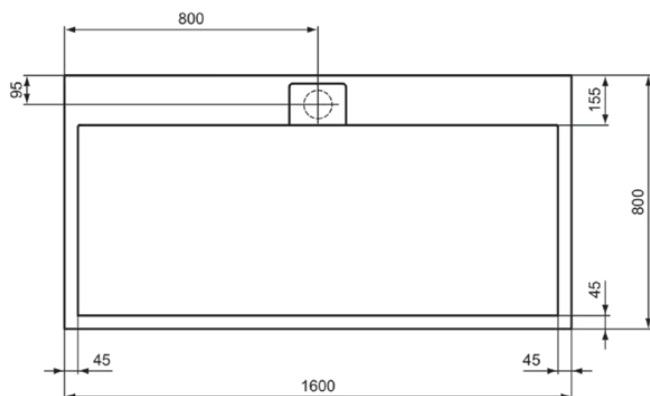

ULTRA FLAT S I.LIFE

T5225FV

ULTRA FLAT S I.LIFE | Rechteck-Brausewanne 1600x800x30 mm in jet black | Antibakteriell, Rutschhemmende Oberfläche, Barrierefrei, gemäß DIN 18040, Zuschneidbar, Reparierbar, 30 mm Höhe

Bild & Zeichnung

Allgemeine Informationen

Produktkategorie:	Brausewannen
Produktart:	Rechteck-Brausewanne
Marke:	Ideal Standard
Kollektion:	ULTRA FLAT S I.LIFE
Designer:	Ideal Standard
Colour:	FV - Jet Black
Oberflächenbeschaffenheit:	Matt
Höhe (mm):	30
Breite (mm):	1600
Ausladung (mm):	800
Empfohlenes Fußset:	K9364
Nettogewicht (kg):	46.40
EAN Code:	8014140492627

Features

	Antibakteriell		Rutschhemmende Oberfläche
	Barrierefrei, gemäß DIN 18040		Zuschneidbar
	Reparierbar		30 mm Höhe

Downloads

- [Installation Guide](#)

Produktstandards & Zertifikate

Normen:	EN 14527
Declaration of Performance classification (DoP):	CL1 + CL2 CA - DA

Produktspezifikationen

Farbcode:	FV
Farbbeschreibung:	jet black
Eckmodell:	Nein
Geschliffene Rückseite(n):	Nein
Geschliffene Unterseite:	Nein
Barrierefreies Produkt:	Ja
Position des Ablauflochs:	Long side
Material:	Mineralwerkstoff
Materialspezifikation:	StoneTech™
PVD Technologie:	Nein
Oberflächenbeschaffenheit:	Matt
Mit rutschfester Oberfläche:	Ja