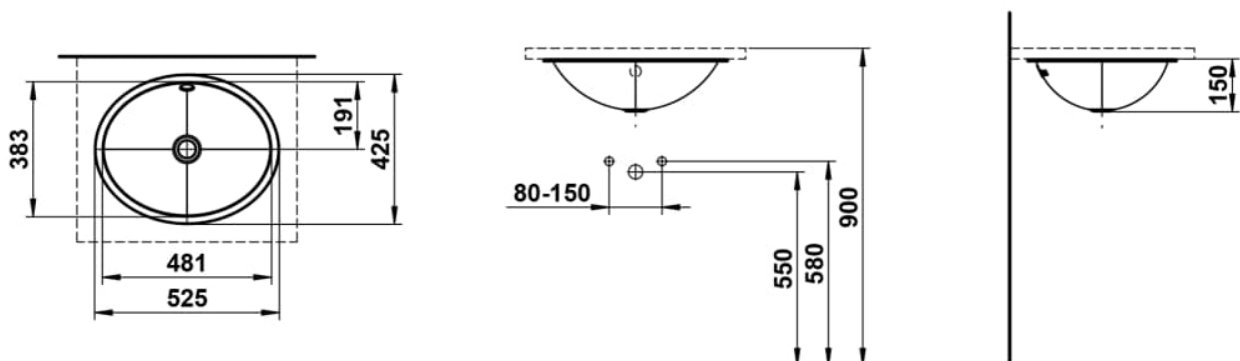

## MASSE

Länge	525 mm
Breite	425 mm
Höhe	150 mm

## AUSFÜHRUNGEN

109 - ohne Hahnloch

Back glazed

Beckenbreite (mm) : 383

Beckenlänge (mm) : 481

Beckenposition : In der Mitte

Befestigungsatz : Enthalten

Einbauart : Einbau von unten

Form : Oval

Gewicht (kg) : 3,3

Hahnloch : Ohne Hahnlöcher

Interne Form : Oval

Material : Glasierter Stahl

Nettogewicht in kg : 3,3

Unterseite glasiert

Überlauf-Typ : Standard

## TECHNISCHE ZEICHNUNGEN