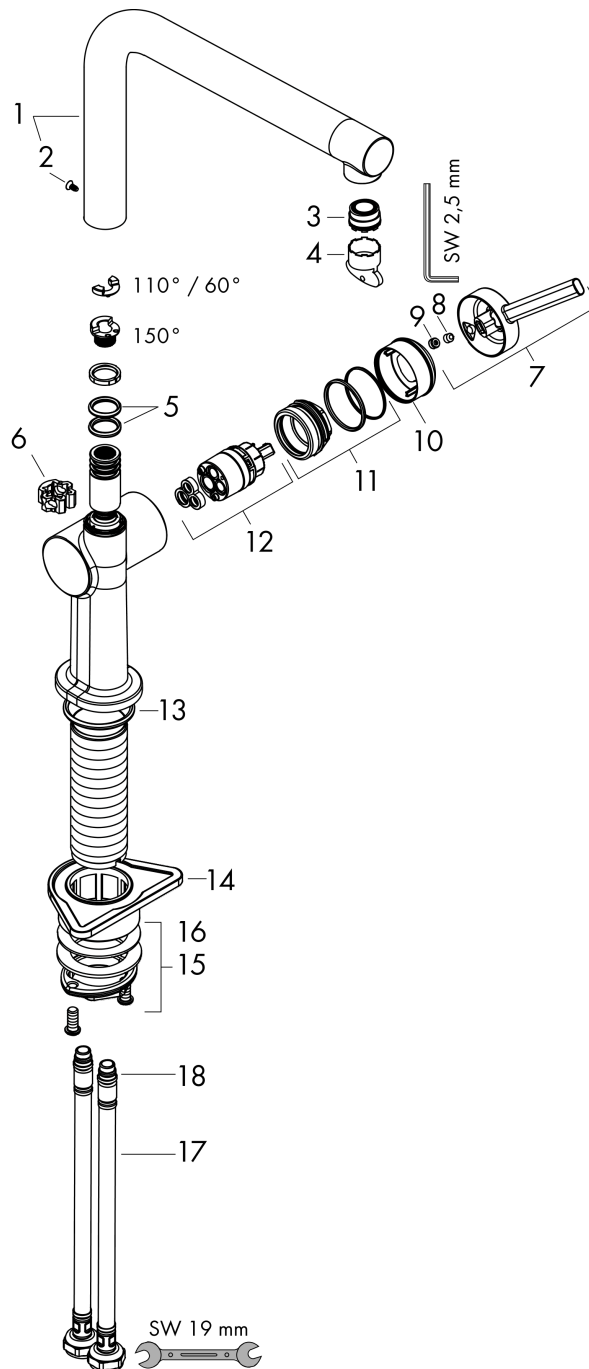

Talis M54
Einhebel-Küchenmischer 270, 1jet
 Oberfläche: **Matt Black** Artikelnummer: **72840670**

Beschreibung

Merkmale

- ComfortZone 270
- L-Auslauf
- Schwenkbereich einstellbar in 4 Stufen auf 60°, 110°, 150° oder 360°
- Laminarstrahl
- Maximale Durchflussmenge bei 3 bar: 8,4 l/min
- Keramikmischsystem
- G 3/8-Anschlusschläuche
- Temperaturbegrenzung einstellbar
- Geräuschgruppe: I
- Durchflussklasse: O
- Hahnlochbohrung mit 35 mm erforderlich
- SVGW_2004-6938
- P-IX 29742/IO

Artikeldetails

TEAM-Nr. 757830.629
 Preis exkl. MwSt. 295.00 CHF

Technologie

Designpreise

reddot winner 2020

Zertifikate / Nachhaltigkeit

Produktabbildung

Maßzeichnung

Talis M54
Einhebel-Küchenmischer 270, 1jet
 Oberfläche: **Matt Black** Artikelnummer: **72840670**

Durchflussdiagramm

Talis M54
Einhebel-Küchenmischer 270, 1jet
 Oberfläche: **Matt Black** Artikelnummer: **72840670**

Explosionszeichnung

Baujahr: >04/20

Talis M54

Einhebel-Küchenmischer 270, 1jet

Oberfläche: **Matt Black** Artikelnummer: **72840670**

Ersatzteilliste

Baujahr: >04/20

Pos.	Beschreibung	Artikelnummer	Preis	VE
1	Auslauf kpl.	93758670	154.60 CHF	1
2	Schraube	97662000	8.65 CHF	1
3	Strahlformer	93748000	23.05 CHF	1
4	Serviceschlüssel	93750000	8.65 CHF	1
5	O-Ring 14x2,5	98189000	3.25 CHF	1
6	Axialring	97558000	3.25 CHF	1
7	Griff	93736670	55.45 CHF	1
8	Madenschraube M5x5	98446000	3.25 CHF	1
9	Griffstopfen	93735610	8.65 CHF	1
10	Kappe	93737670	55.45 CHF	1
11	Mutter	93738000	45.85 CHF	1
12	Kartusche kpl.	93760000	88.55 CHF	1
13	O-Ring 36x3	98052000	3.25 CHF	1
14	Befestigungsteil	97523000	5.40 CHF	1
15	Schaftbefestigung kpl. (Ø 34)	95049000	14.25 CHF	1
16	Gleitring	97548000	3.25 CHF	1
17	Anschlussschlauch 900 mm M8x0,75 G3/8	93746000	36.95 CHF	1
18	O-Ring 6,6x1,6	93019000	3.25 CHF	1