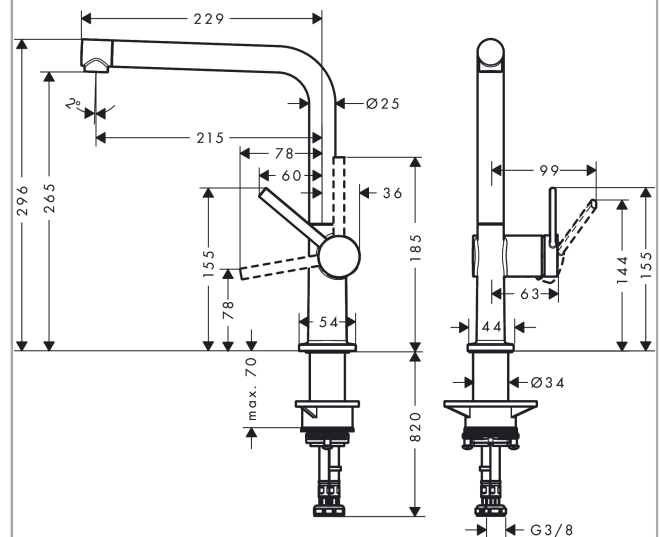

Talis M54
Einhebel-Küchenmischer 270, 1jet
 Oberfläche: **Matt Black** Artikelnummer: **72840670**

Beschreibung

Merkmale

- ComfortZone 270
- L-Auslauf
- Schwenkbereich einstellbar in 4 Stufen auf 60°, 110°, 150° oder 360°
- Laminarstrahl
- Maximale Durchflussmenge bei 3 bar: 8,4 l/min
- Keramikmischsystem
- G 3/8-Anschlusschläuche
- Temperaturbegrenzung einstellbar
- Geräuschgruppe: I
- Durchflussklasse: O
- Hahnlochbohrung mit 35 mm erforderlich
- SVGW_2004-6938
- P-IX 29742/IO

Artikeldetails

TEAM-Nr. 757830.629
 Preis exkl. MwSt. 295.00 CHF

Technologie

Designpreise

reddot winner 2020

Zertifikate / Nachhaltigkeit

Produktabbildung

Maßzeichnung

Talis M54
Einhebel-Küchenmischer 270, 1jet
 Oberfläche: **Matt Black** Artikelnummer: **72840670**

Durchflussdiagramm

Talis M54
Einhebel-Küchenmischer 270, 1jet
 Oberfläche: **Matt Black** Artikelnummer: **72840670**

Explosionszeichnung

Baujahr: >04/20

Talis M54

Einhebel-Küchenmischer 270, 1jet

Oberfläche: **Matt Black** Artikelnummer: **72840670**

Ersatzteilliste

Baujahr: >04/20

Pos.	Beschreibung	Artikelnummer	Preis	VE
1	Auslauf kpl.	93758670	154.60 CHF	1
2	Schraube	97662000	8.65 CHF	1
3	Strahlformer	93748000	23.05 CHF	1
4	Serviceschlüssel	93750000	8.65 CHF	1
5	O-Ring 14x2,5	98189000	3.25 CHF	1
6	Axialring	97558000	3.25 CHF	1
7	Griff	93736670	55.45 CHF	1
8	Madenschraube M5x5	98446000	3.25 CHF	1
9	Griffstopfen	93735610	8.65 CHF	1
10	Kappe	93737670	55.45 CHF	1
11	Mutter	93738000	45.85 CHF	1
12	Kartusche kpl.	93760000	88.55 CHF	1
13	O-Ring 36x3	98052000	3.25 CHF	1
14	Befestigungsteil	97523000	5.40 CHF	1
15	Schaftbefestigung kpl. (Ø 34)	95049000	14.25 CHF	1
16	Gleitring	97548000	3.25 CHF	1
17	Anschlussschlauch 900 mm M8x0,75 G3/8	93746000	36.95 CHF	1
18	O-Ring 6,6x1,6	93019000	3.25 CHF	1