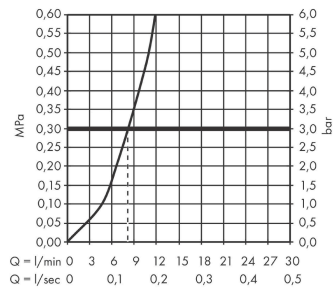

Talis M54
Einhebel-Küchenmischer 270, 1jet
 Oberfläche: **Matt Black** Artikelnummer: **72840670**

Beschreibung

Merkmale

- ComfortZone 270
- L-Auslauf
- Schwenkbereich einstellbar in 4 Stufen auf 60°, 110°, 150° oder 360°
- Laminarstrahl
- Maximale Durchflussmenge bei 3 bar: 8,4 l/min
- Keramikmischsystem
- G 3/8-Anschlusschläuche
- Temperaturbegrenzung einstellbar
- Geräuschgruppe: I
- Durchflussklasse: O
- Hahnlochbohrung mit 35 mm erforderlich
- SVGW_2004-6938
- P-IX 29742/IO

Artikeldetails

TEAM-Nr. 757830.629
 Preis exkl. MwSt. 295.00 CHF

Technologie

Designpreise

reddot winner 2020

Zertifikate / Nachhaltigkeit

Produktabbildung

Maßzeichnung

Talis M54
Einhebel-Küchenmischer 270, 1jet
 Oberfläche: **Matt Black** Artikelnummer: **72840670**

Durchflussdiagramm

Talis M54
Einhebel-Küchenmischer 270, 1jet
 Oberfläche: **Matt Black** Artikelnummer: **72840670**