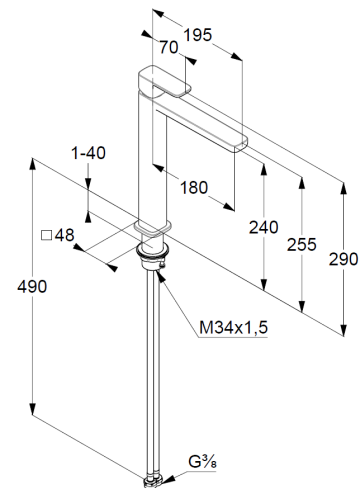

Strahlregler M18,5 PCA

Keramik-Kartusche mit Heißwasserbegrenzung

Durchflussmenge bei 3 bar 4,5 l/min.

fester Auslauf

flexible Druckschläuche G3/8 DVGW zugelassen

Schaftbefestigung

ohne Ablaufgarnitur

EU-Taxonomie: max. 6 l/min. -

wesentlicher Beitrag (SC) möglich

Produktabbildung/ Product picture

Maßzeichnung/ Dimensional drawing

Durchfluss/ Flow rate