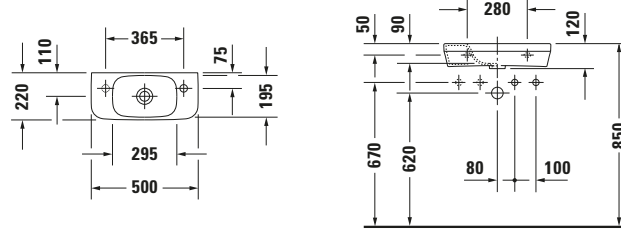

Handwaschbecken

Basis Angaben	
Langbezeichnung	Duravit DuraStyle Handwaschbecken 500 mm Weiß Hochglanz, Hahnlochbank, Anzahl Hahnlöcher pro Waschplatz: 1 – 0713500009

Beschreibungstexte	
Ausschreibungstext	Duravit DuraStyle Handwaschbecken Weiß Hochglanz 500 mm, Designer: Matteo Thun & Antonio Rodriguez, Sanitärkeramik, Wandhängend, Ohne Überlauf, Position Ablauf: Mitte, Von unten glasiert, Anzahl Becken: 1, Beckenform: Rechteckig, Position Becken: Mitte, Position Hahnloch: Links, Weiß Hochglanz, Hahnlochbank, CE-Kennzeichen-1: EN 14688, EAN Nr.: 4021534875731, Artikelgewicht: 7,5 kg, Beckenbreite: 295 mm, Beckentiefe: 195 mm, Abmessungen (Breite / Länge x Tiefe / Breite x Höhe): 500 x 220 x 120 mm, Artikel Nr.: 0713500009

Spezifikationen	
Farbe	
Farbwert	Weiß
Innenfarbe	Weiß
Außenfarbe	Weiß
Glanzgrad	Hochglanz
Glanzgrad Innen	Hochglanz
Glanzgrad Außen	Hochglanz
Waschplatz	
Anzahl Hahnlöcher pro Waschplatz	1
Material	
Material	Keramik

Features	
Waschplatz	
Hahnlochbank	✓
Waschtisch	
Von unten glasiert	✓

Logistik	
Artikelgewicht	7,5 kg

Weitere Informationen finden Sie hier
https://pro.duravit.de/p/0713500009

Passende Produkte	
Passende Artikel	
	Schaftventil # 0050244600 Universal
	Schaftventil # 0050241000 Universal