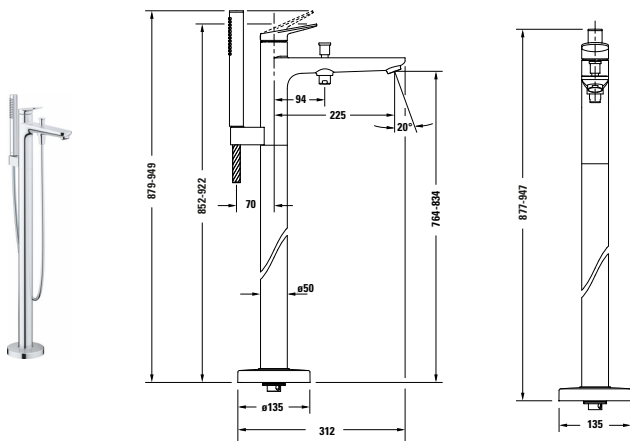

**Einhebel-Wannenmischer bodenstehend**

Basis Angaben	
Langbezeichnung	Duravit Wave Einhebel-Wannenmischer bodenstehend Chrom Hochglanz – WA5250000010

Passende Produkte	
<b>Notwendige Artikel</b>	
	Grundkörper # GK5900008000 Brausen und Zubehör

Beschreibungstexte	
Ausschreibungstext	<p>Duravit Wave Einhebel-Wannenmischer bodenstehend Chrom Hochglanz, Chrom Hochglanz, Oberflächenbehandlung: Verchromt, Form: Rund, Strahlart: Normalstrahl, Griffvariante: Hebelgriff, Bedienungsart: Mechanisch, Auslauf: Strahlformer, Technisches Feature: AirPlus, Durchflussmenge Schlauchanschluss (3 bar): 8,5 l/min, Durchflussmenge (3 bar): 27 l/min, Min. Empfohlener Betriebsdruck: 1 bar, Temperaturregelung: Keramikmischsystem, Anzahl Verbraucher: 2, Umstellung Verbraucher: Wanneneinlauf, Handbrause, Geeignet für Durchlauferhitzer, Rückflussverhinderer: im Schlauchanschluss, Anschlussmaß Schlauchanschluss: 1/2", Anschlussart Wasseranschluss: Grundkörper, Inkl. Brausehalter, Inkl. Brauseschlauch, Inkl. Handbrause, EAN Nr.: 4067116105957, Artikelgewicht: 5,31 kg, Ausladung: 225 mm, Abmessungen (Breite / Länge x Tiefe / Breite x Höhe): 50 x 312 x 947 mm, Artikel Nr.: WA5250000010</p>

Spezifikationen	
<b>Wasseranschluss</b>	
Anschlussart Wasseranschluss	Grundkörper
Anschlussmaß Wasseranschluss	DN 15
Temperaturregelung	Keramikmischsystem
Durchflussmenge (3 bar)	27 l/min
Min. Empfohlener Betriebsdruck	1 bar
Max. Empfohlener Betriebsdruck	5 bar
<b>Farbe</b>	
Farbwert	Chrom
Glanzgrad	Hochglanz

Features	
Geeignet für Durchlauferhitzer	✓
Rückflussverhinderer	im Schlauchanschluss
Umstellventil	✓

Lieferumfang	
Inkl. Brausehalter	✓

Vermaßung	
Ausladung	225 mm
Tiefe / Breite	312 mm

Wave # WA5250000010