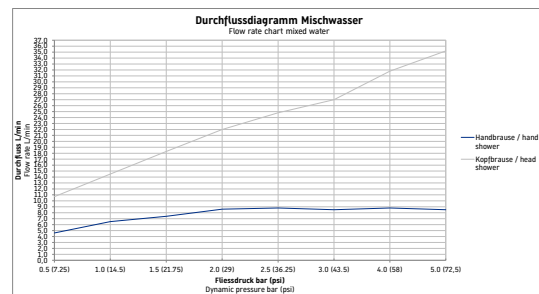

**Einhebel-Wannenmischer bodenstehend**

Basis Angaben	
Langbezeichnung	Duravit Wave Einhebel-Wannenmischer bodenstehend Chrom Hochglanz – WA5250000010

Passende Produkte	
<b>Notwendige Artikel</b>	
	Grundkörper # GK5900008000 Brausen und Zubehör

Beschreibungstexte	
Ausschreibungstext	<p>Duravit Wave Einhebel-Wannenmischer bodenstehend Chrom Hochglanz, Chrom Hochglanz, Oberflächenbehandlung: Verchromt, Form: Rund, Strahlart: Normalstrahl, Griffvariante: Hebelgriff, Bedienungsart: Mechanisch, Auslauf: Strahlformer, Technisches Feature: AirPlus, Durchflussmenge Schlauchanschluss (3 bar): 8,5 l/min, Durchflussmenge (3 bar): 27 l/min, Min. Empfohlener Betriebsdruck: 1 bar, Temperaturregelung: Keramikmischsystem, Anzahl Verbraucher: 2, Umstellung Verbraucher: Wanneneinlauf, Handbrause, Geeignet für Durchlauferhitzer, Rückflussverhinderer: im Schlauchanschluss, Anschlussmaß Schlauchanschluss: 1/2", Anschlussart Wasseranschluss: Grundkörper, Inkl. Brausehalter, Inkl. Brauseschlauch, Inkl. Handbrause, EAN Nr.: 4067116105957, Artikelgewicht: 5,31 kg, Ausladung: 225 mm, Abmessungen (Breite / Länge x Tiefe / Breite x Höhe): 50 x 312 x 947 mm, Artikel Nr.: WA5250000010</p>

Spezifikationen	
<b>Wasseranschluss</b>	
Anschlussart Wasseranschluss	Grundkörper
Anschlussmaß Wasseranschluss	DN 15
Temperaturregelung	Keramikmischsystem
Durchflussmenge (3 bar)	27 l/min
Min. Empfohlener Betriebsdruck	1 bar
Max. Empfohlener Betriebsdruck	5 bar
<b>Farbe</b>	
Farbwert	Chrom
Glanzgrad	Hochglanz

Features	
Geeignet für Durchlauferhitzer	✓
Rückflussverhinderer	im Schlauchanschluss
Umstellventil	✓

Lieferumfang	
Inkl. Brausehalter	✓

Vermaßung	
Ausladung	225 mm
Tiefe / Breite	312 mm

Wave # WA5250000010