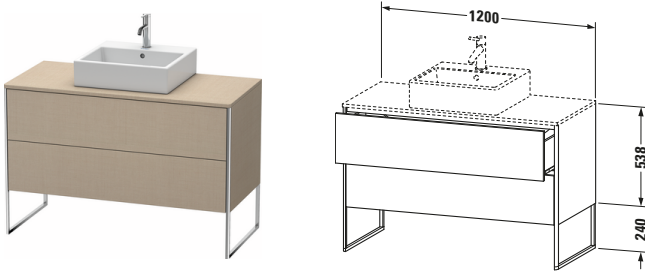

Konsolenwaschtischunterbau bodenstehend

Basis Angaben	
Langbezeichnung	Duravit XSquare Konsolenwaschtischunterbau bodenstehend, Leinen Matt, Rechteckig, Anzahl Ausschnitte: 1, Anzahl Auszüge: 2, Tip-on Technik – XS492207575

Spezifikationen	
Anzahl Ausschnitte	1
Anzahl Auszüge	2
Für Anzahl Waschtische	1
Montagegrad	Teilweise montiert
Waschplatz	
Position Becken	Mitte
Montage	
Montageart	Bodenstehend / Wandmontage
Farbe	
Farbwert	Leinen
Glanzgrad	Matt
Front	
Farbwert Front	Leinen
Glanzgrad Front	Matt
Korpus	
Glanzgrad Korpus	Matt
Material Korpus	Hochverdichtete Dreischicht-Holzspanplatte
Oberfläche Korpus	Dekor
Griff	
Ausführung Griff	Grifflos
Profil	
Farbe Profil	Chrom
Glanzgrad Profil	Hochglanz
Material Profil	Aluminium

Features	
Tip-on Technik	✓
Einrichtungssystem	Optional
Integrierter Höhenausgleich	✓
Selbsteinzug mit Dämpfung	✓

Lieferumfang	
Inkl. Fußgestell	✓
Montage	
Inkl. Befestigungsmaterial	✓
Technische Dokumentation	
Inkl. Montageanleitung	digital und gedruckt

Vermaßung	
Breite / Länge	1200 mm
Höhe	778 mm
Tiefe / Breite	548 mm
Min. Wandabstand	0 mm

Passende Produkte	
Passende Artikel	
	Raumsparsiphon # 005076 Universal
	Einrichtungssystem Set # UV0508 Universal
	Konsole # XS060F XSquare
	Konsole # XS061F XSquare
Notwendige Artikel	
	Konsole # XS060F XSquare
	Konsole # XS061F XSquare