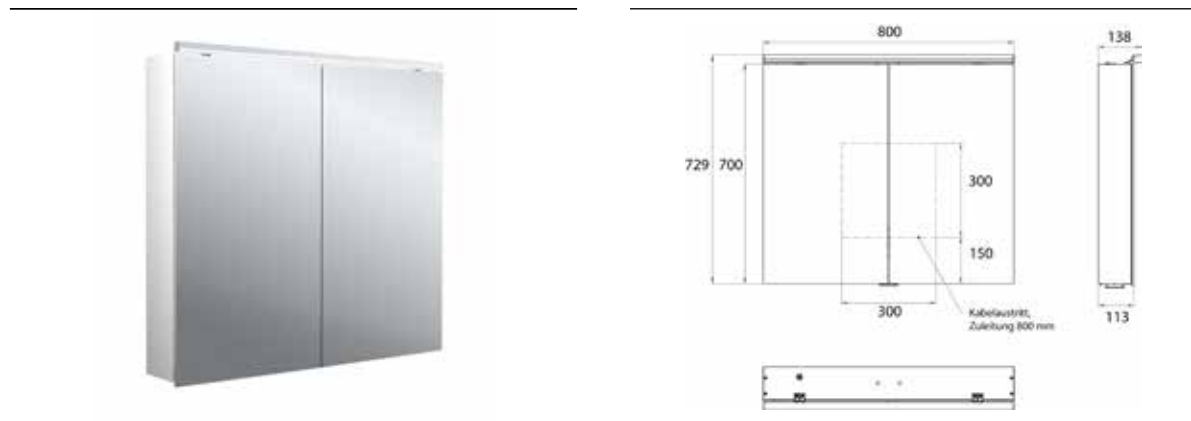

PRODUKTINFORMATION

Lichtspiegelschrank Flat 2 Classic (LED), 800 mm, IP 20, 18 W, 2.700-6.500 K aluminium

Art.-Nr.9797 065 03

Aufputzmodell, 4 stufenlos einstellbare Ablagen, 2 Türen, 2 Steckdosen, Höhe: 729 mm, mit LED-Aufsatzleuchte (Waschtischbeleuchtung, Oberlicht separat abschaltbar)