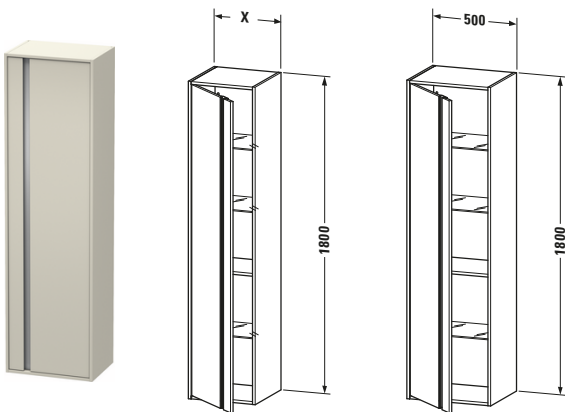

Hochschrank

Basis Angaben		Spezifikationen		Lieferumfang	
Langbezeichnung	Duravit Ketho Hochschrank, Taupe Matt, Rechteckig, Anzahl Türen: 1 – KT1265R9191	Tür		Montage	
Artikel Nr.	KT1265R9191	Anzahl Türen	1	Inkl. Befestigungsmaterial	✓
		Türanschlag	Rechts	Technische Dokumentation	
		Böden		Inkl. Montageanleitung	digital und gedruckt
		Anzahl Glasfachböden	3	Logistik	
		Anzahl Holzfachböden	1	Artikelgewicht	34 kg
		Montage		Verkaufsverpackung	
		Montageart	Wandhängend / Wandmontage	Art Verkaufsverpackung	Karton
		Montagegrad	Montiert	Menge / Verkaufsverpackung	1 Stk.
		Farbe		Ab Werk verpackt	✓
		Farbwert	Taupe	Breite Verkaufsverpackung inkl. Artikel	555 mm
		Glanzgrad	Matt	Höhe Verkaufsverpackung inkl. Artikel	1840 mm
		Front		Tiefe Verkaufsverpackung inkl. Artikel	415 mm
		Farbwert Front	Taupe	Gewicht Verkaufsverpackung inkl. Artikel	40 kg
		Glanzgrad Front	Matt	Anzahl Packstücke	1
		Material Front	Hochverdichtete Dreischicht-Holzspanplatte	Vermaßung	
		Korpus		Breite / Länge	500 mm
		Farbwert Korpus	Taupe	Min. Variable Breite / Länge	0 mm
		Glanzgrad Korpus	Matt	Max. Variable Breite / Länge	0 mm
		Material Korpus	Hochverdichtete Dreischicht-Holzspanplatte	Höhe	1800 mm
		Oberfläche Korpus	Dekor	Tiefe / Breite	360 mm
		Griff		Min. Wandabstand	20 mm
		Ausführung Griff	Griffleiste	Min. Abstand Anbau Möbel	20 mm
		Farbwert Griff	Silber		
		Anzahl Griffe	1		
		Features			
		Automatiktürscharnier mit Dämpfung	✓		