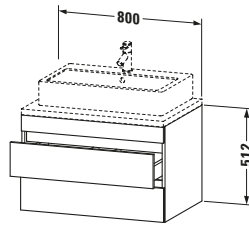

Konsolenwaschtischunterbau wandhängend

Basis Angaben	
Langbezeichnung	Duravit DuraStyle Konsolenwaschtischunterbau wandhängend, Nussbaum dunkel Matt, Rechteckig, Anzahl Schubkästen: 2 – DS531702121

Spezifikationen	
Anzahl Schubkästen	2
Für Anzahl Waschtische	1
Montagegrad	Montiert
Waschplatz	
Position Becken	Mitte
Montage	
Montageart	Konsolenmontage / Wandhängend / Wandmontage
Farbe	
Farbwert	Nussbaum dunkel
Glanzgrad	Matt
Front	
Farbwert Front	Nussbaum dunkel
Glanzgrad Front	Matt
Korpus	
Glanzgrad Korpus	Matt
Material Korpus	Hochverdichtete Dreischicht-Holzspanplatte
Oberfläche Korpus	Dekor
Griff	
Ausführung Griff	Grifflos

Features	
Inneneinteilung	Optional
Selbsteinzug mit Dämpfung	✓
Siphonausschnitt	✓
Schürze	✓

Lieferumfang	
Montage	
Inkl. Befestigungsmaterial	✓
Technische Dokumentation	
Inkl. Montageanleitung	digital und gedruckt

Logistik	
Artikelgewicht	24,5 kg
Verkaufsverpackung	
Art Verkaufsverpackung	Karton
Menge / Verkaufsverpackung	1 Stk.
Ab Werk verpackt	✓
Breite Verkaufsverpackung inkl. Artikel	721 mm
Höhe Verkaufsverpackung inkl. Artikel	860 mm
Tiefe Verkaufsverpackung inkl. Artikel	625 mm
Gewicht Verkaufsverpackung inkl. Artikel	31,5 kg
Anzahl Packstücke	1

Vermaßung	
Breite / Länge	800 mm
Höhe	512 mm
Tiefe / Breite	548 mm
Min. Wandabstand	20 mm

Passende Produkte	
Passende Artikel	
	Raumsparsiphon # 005076 Universal
	Inneneinteilung # UV9846 Universal
Notwendige Artikel	
	Konsole # DS103C DuraStyle
	Konsole # DS107C DuraStyle
	Konsole # DS102C DuraStyle
	Konsole # DS106C DuraStyle

Weitere Informationen finden Sie hier

<https://pro.duravit.de/p/DS531702121>