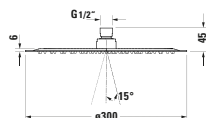

Kopfbrause

Basis Angaben	
Langbezeichnung	Duravit Brausen und Zubehör Kopfbrause 1jet 300 Bronze Gebürstet – UV0660020004

Vermaung	
Breite / Lnge	300 mm
Hhe	45 mm
Tiefe / Breite	300 mm

Logistik	
Artikelgewicht	1,3 kg
Verkaufsverpackung	
Art Verkaufsverpackung	Karton
Menge / Verkaufsverpackung	1 Stk.
Ab Werk verpackt	✓
Breite Verkaufsverpackung inkl. Artikel	310 mm
Hhe Verkaufsverpackung inkl. Artikel	75 mm
Tiefe Verkaufsverpackung inkl. Artikel	332 mm
Gewicht Verkaufsverpackung inkl. Artikel	1,57 kg
Anzahl Packstcke	1

Weitere Informationen finden Sie hier

<https://pro.duravit.de/p/UV0660020004>

Beschreibungstexte	
Ausschreibungstext	Duravit Brausen und Zubehr Kopfbrause 1jet 300 Bronze Gebrstet, Material: Edelstahl, Oberflchenbehandlung: PVD beschichtet, Strahlart: Rain, Technisches Feature: EasyClean, Rain, Durchflussmenge (3 bar): 25,5 l/min, Min. empfohlener Betriebsdruck: 1 bar, Farbwert: Bronze, Form: Rund, Montageart: Deckenmontage, Wandmontage, Kopfbrause im Winkel verstellbar, Durchmesser Kopfbrause: 300 mm, EAN Nr.: 4067116374865, Artikelgewicht: 1,3 kg, Serie: Brausen und Zubehr, Artikel Nr.: UV0660020004